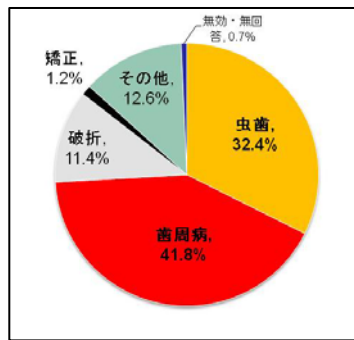

歯の寿命と磨き残しの多い場所

【図1 参照：歯の寿命；1999年厚生労働省 歯科疾患実態調査】

永久歯の抜歯原因

【図2 8020推進財団 2005年永久歯の抜歯原因調査報告書】

磨きにくい場所ランキング

【図3 2008年当社調べ N=400】

製品特長

1. アンクルネックの採用で奥歯の奥まで届く

歯科医が使用するデンタルミラーをヒントに設計した「アンクルネック」を採用。歯ブラシのハンドル部分を12度の角度を付けて曲げることで、奥歯の奥まで届きやすくなり、奥歯の歯垢除去力が18%向上。

【歯垢除去力 2009年当社調べ (従来品を100とした場合)】

2. 山型の「テントカット」が歯と歯ぐきの境目に密着し、リーチ®独自の「マイクロ極細毛」が歯垢をしっかりと除去

<マイクロ極細毛>

マイクロの凹凸のついた極細毛が歯垢をからめ取る

<テントカット>

山型のブラシが歯と歯ぐきの境目に密着

断面図

3. ニーズに合わせて選べる4種類のコンパクトヘッド

口の奥の狭いところでも動かしやすくスムーズに磨ける先細形状のコンパクトヘッド。一人一人にあった製品を選べるよう4種類のサイズを展開。

ヘッドサイズ	とってもコンパクト	コンパクト	レギュラー	スリムな3列
お薦め対象者	歯並びが気になる人	口や歯のサイズが小さい人	標準サイズ	歯ぐきの境目の歯垢が気になる人
サイズ (縦×横)	 14.6mm×8.2mm	 17.0mm×8.3mm	 23.7mm×8.5mm	 19.5mm×7mm