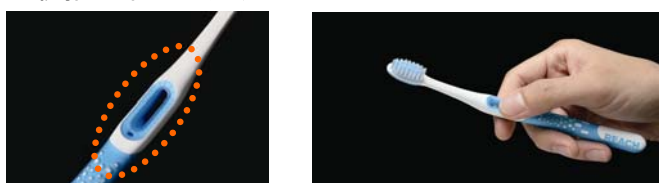

歯科医が使用するデンタルミラーをヒントに設計した「アンクルネック」を採用。歯ブラシのハンドル部分を12度の角度を付けて曲げることで、奥歯の奥まで届きやすくなり、奥歯の歯垢除去力が18%向上。

【歯垢除去力 2009年当社調べ (従来品を100とした場合)】

2. 山型の「テントカット」が歯と歯ぐきの境目に密着し、リーチ®独自の「マイクロ極細毛」が歯垢をしっかりと除去

<マイクロ極細毛>

マイクロの凹凸のついた極細毛が歯垢をからめ取る

<テントカット>

山型のブラシが歯と歯ぐきの境目に密着

断面図

3. ニーズに合わせて選べる4種類のコンパクトヘッド

口の奥の狭いところでも動かしやすくスムーズに磨ける先細形状のコンパクトヘッド。一人一人にあった製品を選べるよう4種類のサイズを展開。

ヘッドサイズ	とってもコンパクト	コンパクト	レギュラー	スリムな3列
お薦め対象者	歯並びが気になる人	口や歯のサイズが小さい人	標準サイズ	歯ぐきの境目の歯垢が気になる人
サイズ (縦×横)	 14.6mm×8.2mm	 17.0mm×8.3mm	 23.7mm×8.5mm	 19.5mm×7mm

4. ラバー付きの握りやすいグリップ形状で安定したブラッシングが可能

親指のホームポジションに穴があいた「親指フィットグリップ」を採用。毛先の向きを正確にコントロールでき、軽いので前後に動かしやすく安定したブラッシングが可能。さらに、ハンドル部分にラバー素材を多く使用し、より持ちやすく。

<親指フィットグリップ>

5. ラバー素材の舌クリーナーが舌の上の細菌をやさしく除去

好評の舌クリーナーをヘッド裏に標準装備。ラバー素材の舌クリーナーが舌の上の細菌(舌苔)をやさしく除去し、口臭を予防。

■製品概要

製品名	ヘッドサイズ (4タイプ)	毛のかたさ (2タイプ)	色 (4色)	価格	
リーチ®歯周病対策アルファ	とってもコンパクト コンパクト レギュラー スリムな3列	ふつう やわらかめ	ピンク オレンジ グリーン ブルー	1本	オープン価格

■発売時期及び販売チャネル

2010年8月30日(月)

全国の薬局・薬店・スーパーマーケット、ホームセンターなど小売店