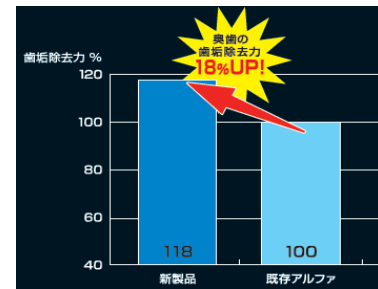

歯の寿命と磨き残しの多い場所

【図1 参照：歯の寿命；1999年厚生労働省 歯科疾患実態調査】

永久歯の抜歯原因

【図2 8020推進財団 2005年永久歯の抜歯原因調査報告書】

磨きにくい場所ランキング

【図3 2008年当社調べ N=400】

製品特長

1. アンクルネックの採用で奥歯の奥まで届く

歯科医が使用するデンタルミラーをヒントに設計した「アンクルネック」を採用。歯ブラシのハンドル部分を12度の角度を付けて曲げることで、奥歯の奥まで届きやすくなり、奥歯の歯垢除去力が18%向上。

【歯垢除去力 2009年当社調べ (従来品を100とした場合)】

2. 山型の「テントカット」が歯と歯ぐきの境目に密着し、リーチ®独自の「マイクロ極細毛」が歯垢をしっかりと除去

<マイクロ極細毛>

マイクロの凹凸のついた極細毛が歯垢をからめ取る

<テントカット>

山型のブラシが歯と歯ぐきの境目に密着

断面図

3. ニーズに合わせて選べる4種類のコンパクトヘッド

口の奥の狭いところでも動かしやすくスムーズに磨ける先細形状のコンパクトヘッド。一人一人にあった製品を選べるよう4種類のサイズを展開。

ヘッドサイズ	とってもコンパクト	コンパクト	レギュラー	スリムな3列
お薦め対象者	歯並びが気になる人	口や歯のサイズが小さい人	標準サイズ	歯ぐきの境目の歯垢が気になる人
サイズ (縦×横)	 14.6mm×8.2mm	 17.0mm×8.3mm	 23.7mm×8.5mm	 19.5mm×7mm