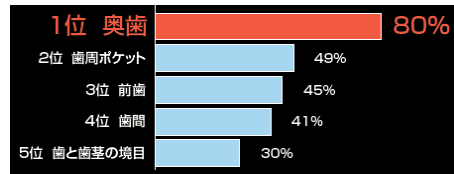

歯の寿命と磨き残しの多い場所

【図1 参照：歯の寿命；1999年厚生労働省 歯科疾患実態調査】

永久歯の抜歯原因

【図2 8020推進財団 2005年永久歯の抜歯原因調査報告書】

磨きにくい場所ランキング

【図3 2008年当社調べ N=400】

製品特長

1. アンクルネックの採用で奥歯の奥まで届く

<テントカット>

山型のブラシが歯と歯ぐきの境目に密着

断面図

3. ニーズに合わせて選べる4種類のコンパクトヘッド

口の奥の狭いところでも動かしやすくスムーズに磨ける先細形状のコンパクトヘッド。一人一人にあった製品を選べるよう4種類のサイズを展開。

ヘッドサイズ	とってもコンパクト	コンパクト	レギュラー	スリムな3列
お薦め対象者	歯並びが気になる人	口や歯のサイズが小さい人	標準サイズ	歯ぐきの境目の歯垢が気になる人
サイズ (縦×横)	 14.6mm×8.2mm	 17.0mm×8.3mm	 23.7mm×8.5mm	 19.5mm×7mm