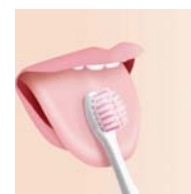

歯科医が使用するデンタルミラーをヒントに設計した「アンクルネック」を採用。歯ブラシのハンドル部分を12度の角度を付けて曲げることで、奥歯の奥まで届きやすくなり、奥歯の歯垢除去力が18%向上。

【歯垢除去力 2009年当社調べ (従来品を100とした場合)】

2. 山型の「テントカット」が歯と歯ぐきの境目に密着し、リーチ®独自の「マイクロ極細毛」が歯垢をしっかりと除去

<マイクロ極細毛>

マイクロの凹凸のついた極細毛が歯垢をからめ取る

<テントカット>

山型のブラシが歯と歯ぐきの境目に密着

断面図

3. ニーズに合わせて選べる4種類のコンパクトヘッド

口の奥の狭いところでも動かしやすくスムーズに磨ける先細形状のコンパクトヘッド。一人一人にあった製品を選べるよう4種類のサイズを展開。

ヘッドサイズ	とってもコンパクト	コンパクト	レギュラー	スリムな3列
お薦め対象者	歯並びが気になる人	口や歯のサイズが小さい人	標準サイズ	歯ぐきの境目の歯垢が気になる人
サイズ (縦×横)	 14.6mm×8.2mm	 17.0mm×8.3mm	 23.7mm×8.5mm	 19.5mm×7mm

4. ラバー付きの握りやすいグリップ形状で安定したブラッシングが可能

親指のホームポジションに穴があいた「親指フィットグリップ」を採用。毛先の向きを正確にコントロールでき、軽いので前後に動かしやすく安定したブラッシングが可能。さらに、ハンドル部分にラバー素材を多く使用し、より持ちやすく。

<親指フィットグリップ>

5. ラバー素材の舌クリーナーが舌の上の細菌をやさしく除去

好評の舌クリーナーをヘッド裏に標準装備。ラバー素材の舌クリーナーが舌の上の細菌(舌苔)をやさしく除去し、口臭を予防。

■製品概要

製品名	ヘッドサイズ (4タイプ)	毛のかたさ (2タイプ)	色 (4色)	価格	
リーチ®歯周病対策アルファ	とってもコンパクト コンパクト レギュラー スリムな3列	ふつう やわらかめ	ピンク オレンジ グリーン ブルー	1本	オープン価格

■発売時期及び販売チャネル

2010年8月30日(月)

全国の薬局・薬店・スーパーマーケット、ホームセンターなど小売店