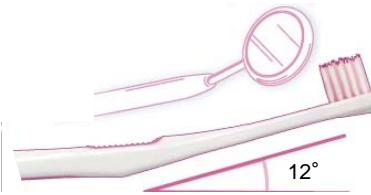

歯科医が使用するデンタルミラーをヒントに設計した「アンクルネック」を採用。歯ブラシのハンドル部分を12度の角度を付けて曲げることで、奥歯の奥まで届きやすくなり、奥歯の歯垢除去力が18%向上。

【歯垢除去力 2009年当社調べ (従来品を100とした場合)】

2. 山型の「テントカット」が歯と歯ぐきの境目に密着し、リーチ®独自の「マイクロ極細毛」が歯垢をしっかりと除去

<マイクロ極細毛>

マイクロの凹凸のついた極細毛が歯垢をからめ取る

<テントカット>

山型のブラシが歯と歯ぐきの境目に密着

断面図

3. ニーズに合わせて選べる4種類のコンパクトヘッド

口の奥の狭いところでも動かしやすくスムーズに磨ける先細形状のコンパクトヘッド。一人一人にあった製品を選べるよう4種類のサイズを展開。

ヘッドサイズ	とってもコンパクト	コンパクト	レギュラー	スリムな3列
お薦め対象者	歯並びが気になる人	口や歯のサイズが小さい人	標準サイズ	歯ぐきの境目の歯垢が気になる人
サイズ (縦×横)	 14.6mm×8.2mm	 17.0mm×8.3mm	 23.7mm×8.5mm	 19.5mm×7mm

4. ラバー付きの握りやすいグリップ形状で安定したブラッシングが可能

親指のホームポジションに穴があいた「親指フィットグリップ」を採用。毛先の向きを正確にコントロールでき、軽いので前後に動かしやすく安定したブラッシングが可能。さらに、ハンドル部分にラバー素材を多く使用し、より持ちやすく。

<親指フィットグリップ>

5. ラバー素材の舌クリーナーが舌の上の細菌をやさしく除去

好評の舌クリーナーをヘッド裏に標準装備。ラバー素材の舌クリーナーが舌の上の細菌(舌苔)をやさしく除去し、口臭を予防。

■製品概要

製品名	ヘッドサイズ (4タイプ)	毛のかたさ (2タイプ)	色 (4色)	価格	
リーチ®歯周病対策アルファ	とってもコンパクト コンパクト レギュラー スリムな3列	ふつう やわらかめ	ピンク オレンジ グリーン ブルー	1本	オープン価格

■発売時期及び販売チャネル

2010年8月30日(月)

全国の薬局・薬店・スーパーマーケット、ホームセンターなど小売店