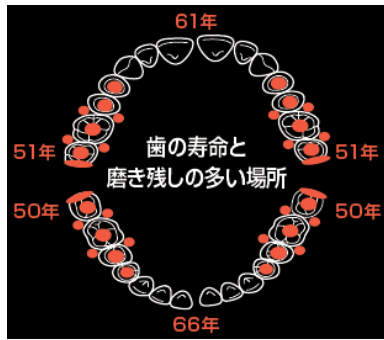

歯の寿命と磨き残しの多い場所

【図1 参照：歯の寿命；1999年厚生労働省 歯科疾患実態調査】

永久歯の抜歯原因

【図2 8020推進財団 2005年永久歯の抜歯原因調査報告書】

磨きにくい場所ランキング

【図3 2008年当社調べ N=400】

製品特長

1. アンクルネックの採用で奥歯の奥まで届く

歯科医が使用するデンタルミラーをヒントに設計した「アンクルネック」を採用。歯ブラシのハンドル部分を12度の角度を付けて曲げることで、奥歯の奥まで届きやすくなり、奥歯の歯垢除去力が18%向上。

【歯垢除去力 2009年当社調べ (従来品を100とした場合)】

2. 山型の「テントカット」が歯と歯ぐきの境目に密着し、リーチ®独自の「マイクロ極細毛」が歯垢をしっかりと除去

<マイクロ極細毛>

マイクロの凹凸のついた極細毛が歯垢をからめ取る

<テントカット>

山型のブラシが歯と歯ぐきの境目に密着

断面図

3. ニーズに合わせて選べる4種類のコンパクトヘッド

口の奥の狭いところでも動かしやすくスムーズに磨ける先細形状のコンパクトヘッド。一人一人にあった製品を選べるよう4種類のサイズを展開。

ヘッドサイズ	とってもコンパクト	コンパクト	レギュラー	スリムな3列
お薦め対象者	歯並びが気になる人	口や歯のサイズが小さい人	標準サイズ	歯ぐきの境目の歯垢が気になる人
サイズ (縦×横)	 14.6mm×8.2mm	 17.0mm×8.3mm	 23.7mm×8.5mm	 19.5mm×7mm

■製品概要

製品名	ヘッドサイズ (4タイプ)	毛のかたさ (2タイプ)	色 (4色)	価格	
リーチ®歯周病対策アルファ	とってもコンパクト コンパクト レギュラー スリムな3列	ふつう やわらかめ	ピンク オレンジ グリーン ブルー	1本	オープン価格

■発売時期及び販売チャネル

2010年8月30日(月)

全国の薬局・薬店・スーパーマーケット、ホームセンターなど小売店