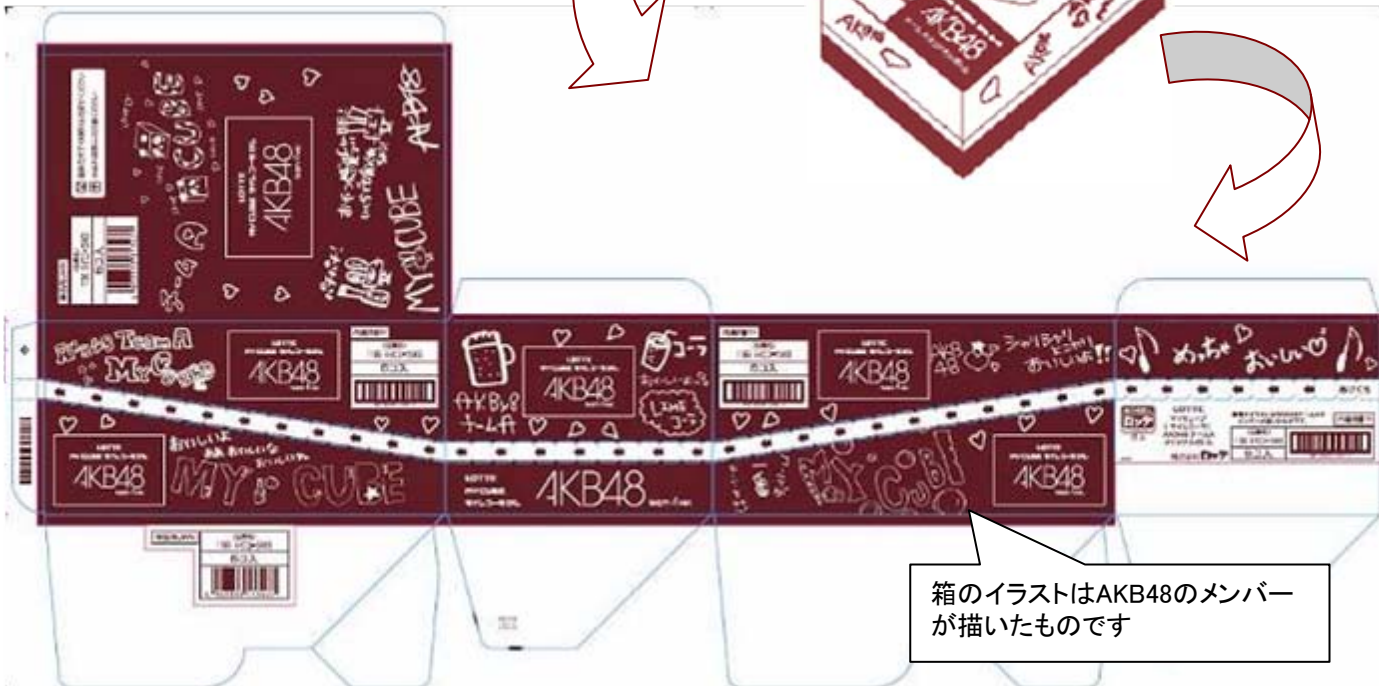

【商品パッケージ紹介】

※3パターンのパッケージデザイン

※上部デザイン

【商品パッケージデザイン①】

メンバーを上下に配置した  
スタンダードバージョン

【商品パッケージデザイン②】

メンバーを上下に配置した  
ハートがいっぱいのラブリー  
バージョン

【商品パッケージデザイン③】

メンバーを下部に整列させて  
配置したおすましバージョン

【オリジナル 化粧箱紹介】

※化粧箱立面図

※画像は、「チームA」の化粧箱例

箱のイラストはAKB48のメンバー  
が描いたものです

**AKB48ファン マストバイ アイテム！！**  
**チームメンバーの直筆イラストをデザインしたオリジナル化粧箱**  
 (店舗によってはない場合がございます)

※化粧箱に、上記商品パッケージデザイン①～③のすべてが入っているわけではありません