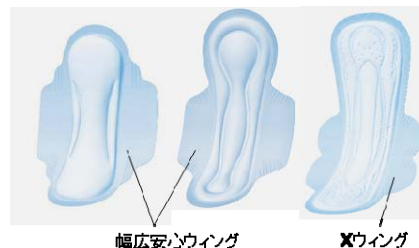

【製品特長】

● 独自の「きちんと吸収システム」採用で白いフチが吸収力のしるし
さらふわシートと6倍吸収層からなるウイパー独自の「きちんと吸収システム」で、白いフチが残って見えるくらいナプキンの真ん中できちんと吸収します。粘度の高い経血でも素早く吸収して閉じ込めます。

● 立体感・厚みのあるナプキン（ふっくらスリムシリーズ）
ふっくらスリムシリーズは体をやわらかく包む安心感のある付け心地を好む女性のためにつくられています。クッションタイプの吸収層がやわらかく体をつつんでフィットします。

● 幅広の羽（ウイング）
すっきりスリムシリーズは「X（エックス）ウイング」、ふっくらスリムシリーズは「幅広安心ウイング」とどちらも幅広の羽なので、ナプキンをしっかりシートに固定して、横モレやナプキンのズレの不安を軽減します。

● 使用機会を想定した名称へ
女性があっ、モレたかもと心配になる場面を想起させる名称になりました。特に新社会人、学生など新しい生活や環境で失敗が許されない女性の日常生活でおこる場面を想定しており、使用機会にあわせて自分にぴったりの製品が選べるようになりました。
例：「動きまわっても安心」「休憩とれない時も安心」「長い間座っても安心」「ふいに立っても安心」「朝起きてあわてない」