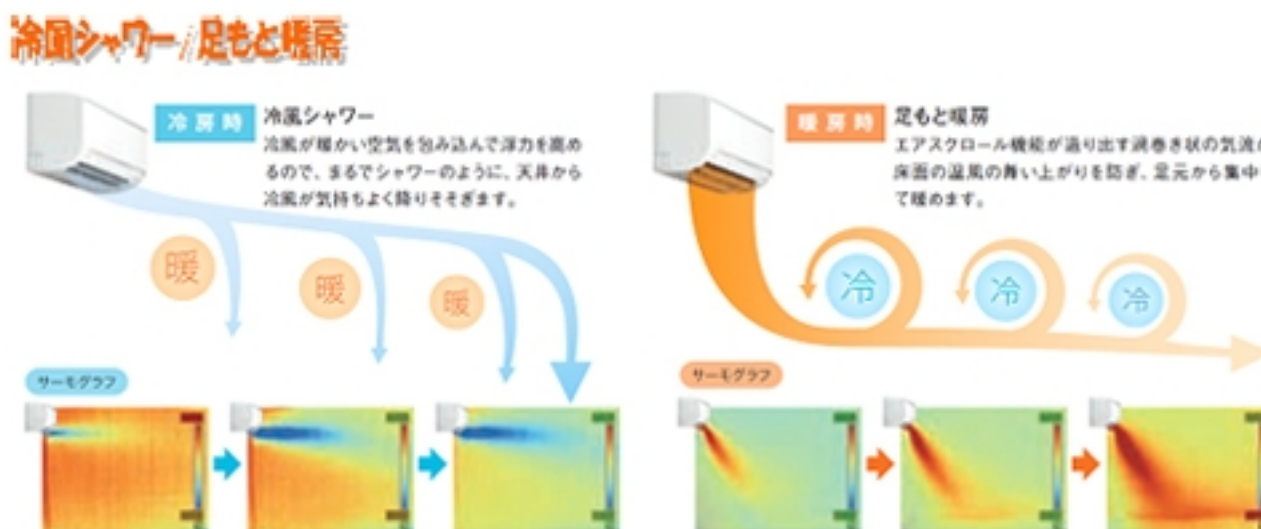

標準タイプのTLシリーズは、コンパクトボディ※4に充実の基本性能を詰め込んでいるのが特徴です。バイオクリア運転、ジェット冷房・暖房、内部クリーン運転、ランドリードライなどの機能を搭載、さらに左右独立ルーバーで気流を快適にコントロールする「おまかせ気流運転」機能も備えています。また省エネ性能にも優れ、寸法規定サイズの標準タイプ(4.0kWクラス)でAPF5.1、2010年省エネ基準104%を達成しています。

TLシリーズも12畳向け3.6kWクラスと大型リビング(18畳)向け5.6kWクラスの省エネ基準達成機が新たに加わり、ラインアップを充実させています。

※1 ●【試験機関】独立行政法人国立病院機構相模原病院 No.1536【試験方法】比色ELISA法・蛍光ELISA法により確認。【試験結果】コロナウイルス83.5%抑制、ヤケウウイルス93.6%抑制 ●【試験機関】独立行政法人国立病院機構相模原病院 No.1536【試験方法】比色ELISA法により確認。【試験結果】スギ花粉72.7%抑制、ネコ上皮83.5%抑制 ●【試験機関】(財)北里環境化学センター 北生発15-0145【試験方法】TCID50(50%感染価)の測定により確認。ウイルス99.9%抑制。●【試験機関】(財)日本化学繊維検査協会【試験方法】カビ抵抗性評価JIS Z 2911乾式法により確認。【試験結果】カビ菌糸の発育なし(4週間後)

※2 20畳向け6.3kWクラスは除く

※3 SRK40SL2で測定。リモコン設定：冷房運転、風量JET、18℃でエアコンから最大15m 床上20cmの地点に風が到達することを確認。実使用時の到達距離は条件により異なります(当社調べ)。

※4 18畳向け5.6kWクラスは寸法フリーサイズH309×W890×D220mmになります。

新商品概要 (SLシリーズ)

室内機形式	電 源	定格冷房能力	冷房時適用畳数	発売時期
SRK22SL	100V	2.2kW	6畳	H22年2月中旬
SRK25SL	100V	2.5kW	8畳	H22年2月中旬
SRK28SL	100V	2.8kW	10畳	H22年3月上旬
SRK36SL	100V	3.6kW	12畳	H22年2月中旬
SRK40SL2	200V	4.0kW	14畳	H22年3月下旬
SRK50SL2	200V	5.0kW	16畳	H22年3月下旬
SRK63SLA2	200V	6.3kW	20畳	H22年3月下旬

新商品概要 (RLシリーズ)

室内機形式	電 源	定格冷房能力	冷房時適用畳数	発売時期
SRK22RL	100V	2.2kW	6畳	H22年2月下旬
SRK25RL	100V	2.5kW	8畳	H22年2月下旬
SRK28RL	100V	2.8kW	10畳	H22年2月下旬
SRK36RL	100V	3.6kW	12畳	H22年4月上旬
SRK40RL2	200V	4.0kW	14畳	H22年2月下旬

新商品概要 (TLシリーズ)

室内機形式	電 源	定格冷房能力	冷房時適用畳数	発売時期
SRK22TL	100V	2.2kW	6畳	H22年2月下旬
SRK25TL	100V	2.5kW	8畳	H22年2月下旬
SRK28TL	100V	2.8kW	10畳	H22年2月下旬
SRK36TL	100V	3.6kW	12畳	H22年4月上旬
SRK40TL2	200V	4.0kW	14畳	H22年2月下旬
SRK56TL2	200V	5.6kW	18畳	H22年2月中旬