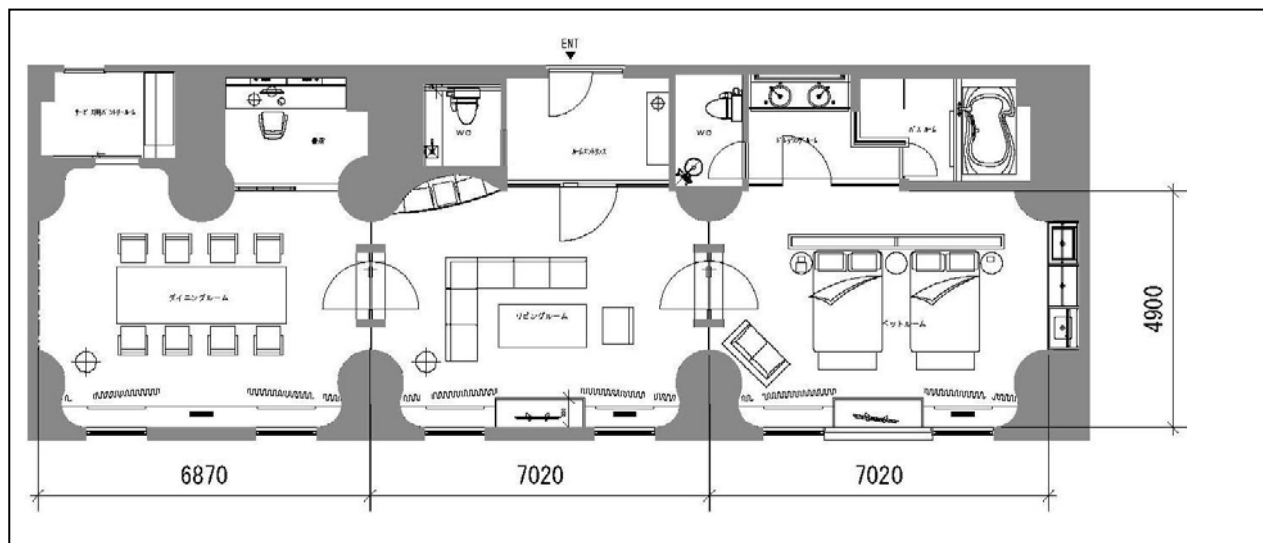

◆◆◆ 見える福袋 概要 ◆◆◆

企画名 開業 75 周年記念 見える宿泊福袋
 ご予約受付開始日 2009 年 12 月 11 日 (金) 午前 9 時より
 ご利用期間 2009 年 12 月 12 日 (土) ~ 2010 年 4 月 30 日 (金)
 2010 年 2 月 5 日 (金) ~ 2 月 11 日 (木・祝) 除く
 企画内容 特別フロアグランドイングランド スーパースイートルーム
 (通常価格 600,600 円) を特別価格販売
 販売価格 1 泊 1 室 2 名 75,000 円 (朝食付き、税金・サービス料込)
 販売数 上記ご利用期間中、10 室限定
 ご予約・お問い合わせ先
 札幌グランドホテル 客室販売係 011-261-3324 (ダイヤルイン)

【スーパースイートルーム概要】

名 称	スーパースイートルーム
料 金	1 泊 1 室 2 名 600,600 円 (朝食付き、税・サ込)
面 積	162 m ²
階 数	4 階 (本館)
室 数	1 室
定 員	2 名
ベッドスタイル	ツイン
ベッドサイズ	1,420×2,020 (シーリー社製)
備 考	<ul style="list-style-type: none"> ・テレビ：居間 50 型液晶・寝室 37 型液晶 ・10 名まで利用可能なダイニング ・CD/DVD コンポ・スタンドスピーカー ・日比野 克行氏のアート掲示 ・デュヴェ (羽毛布団) ・Jacob Jensen (ヤコブ・イェンセン) のテレフォン設置 ・ドイツ「ベンタ」のエアウォッシャー ・ビデオ・オン・デマンド ・高速インターネット (LAN 配線)、個別空調、金庫常備

【専用ラウンジ】

チェックイン&チェックアウトは、専用の「Grand in Grand Club Lounge」で。

また、専用ラウンジ内には、カンファレンスルームやバーカウンターなどもご用意。

ご滞在中のご相談は、専属のコンシェルジュが担当いたします。

【リビングルーム】

「Grand in Grand」が誇る最上級のラグジュアリー空間、「スーパースイートルーム」のリビングスペース。

同スペースには、50インチの液晶テレビや、CD、DVDコンポ、スタンドスピーカーを設置。

【ベッドルーム】

ガラスのみでセパレートされた水周りとベッドルーム。ベッドはシモンズ社製のキングサイズベッドをふたつ並べたツインタイプ。

眠りとリラクスの空間を一体化させた設計は、究めて機能的。

【ダイニングルーム】

北欧のシンプルなインテリアをイメージした空間には、自然のぬくもりに満ちたムク材を多用。

3本足のフロアライト、日本を代表するアーティスト 日比野克彦氏による絵画なども飾られている。家族や親しいゲストを招いてのパーティールームとしてもご利用いただけるゴージャスな空間。