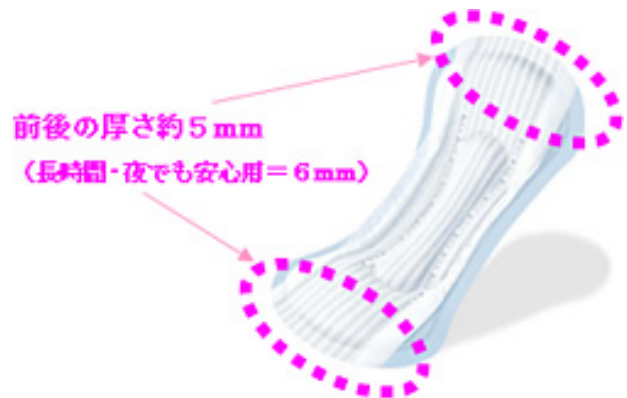

■商品の特長

◎前後が薄くなりすっきり快適！☆NEW☆

前後が従来品より薄くなったことでゴワゴワせず快適です。

◎真ん中ふっくら吸収体で体にフィット！

◎なみなみシートで表面はいつもさらさら！

◎パウダー系のかおりで尿のにおいを防ぐデオドラント効果！

現行品との厚みの違い

(個包装を5枚重ねたときの厚みの違い)

現行品と比べ薄くなり持ち運びに便利です。

現行品120cc スリム120cc

データは、すべてユニ・チャーム調べ