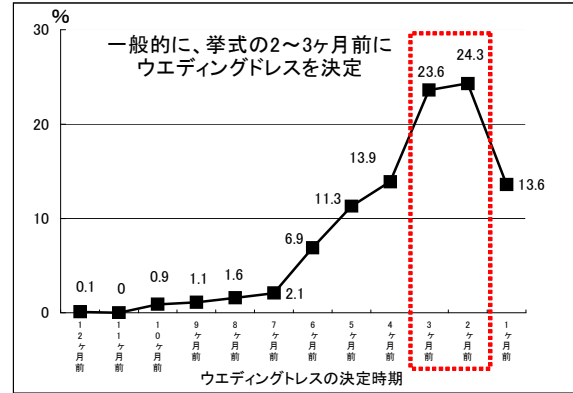

## ■ 試着から挙式当日まで 3 ヶ月間サポート

一般的に、ウエディングドレスの試着から披露宴当日までは平均 3 ヶ月※4 の期間があります。

期間中、弊社では、7つのエクササイズ以外に、ドレス着用時の姿勢やウォーキング、当日に至る心構えまで、“自信”を持って美しいドレスを纏って結婚式を過ごしていただくためのアドバイスをします。

また、ドレスも最終的にミリ単位でサイズを調整し、新婦の体のラインが最も美しく見えるドレスに仕上げます。

## ■ 婚礼需要が最も多い“秋”に向けてサービス開始

年間を通して、結婚式が最も多いシーズンは秋です※5。新婦は平均で披露宴の3ヶ月前にウエディングドレスを決定するため、7月はウエディングドレスを探す新婦でドレスショップも賑わいます。

また、新婦がブライダルエステを検討し始めるのも、挙式の約3ヶ月前です※6。そのため、ドレスを探す時期と重なります。

現在、ブライダルに向けて痩身などのボディケアをされる新婦は首都圏では63%を占め、年々増加の傾向もあります※7。