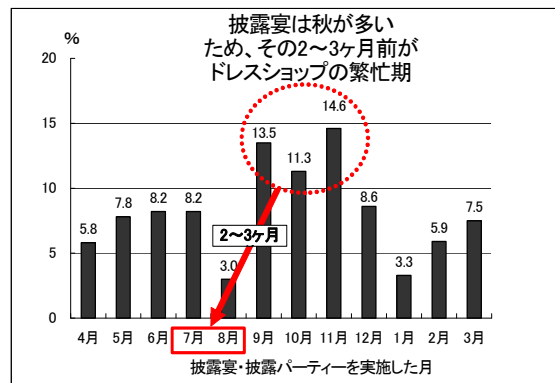

■ 婚礼需要が最も多い“秋”に向けてサービス開始

年間を通して、結婚式が最も多いシーズンは秋です※5。新婦は平均で披露宴の3ヶ月前にウエディングドレスを決定するため、7月はウエディングドレスを探す新婦でドレスショップも賑わいます。

また、新婦がブライダルエステを検討し始めるのも、挙式の約3ヶ月前です※6。そのため、ドレスを探す時期と重なります。

現在、ブライダルに向けて痩身などのボディケアをされる新婦は首都圏では63%を占め、年々増加の傾向もあります※7。

こうした新婦のボディケアに対する意識の高まりを受け、秋のブライダルシーズンの準備期間に、ドレス選びのコーディネートだけでない付加価値サービスを実施することにより、他社との差別化を目指します。

■ 新郎向けボディトレーニングも開発

近年、新郎が結婚式の衣裳にこだわる傾向があり、試着時にウエスト周りを気にされるお客様も増えています。今後は、タキシードを着こなすための新郎向けボディトレーニングも開発します。

■ サービスを提供するドレスショップ

施設名	所在地
NOVARESE銀座	東京都中央区銀座 1-8-14 銀座 YOMIKO ビル 3F
NOVARESE横浜	神奈川県横浜市中区弁天通 5-70 日本興亜馬車道ビル 1・2F
NOVARESE大阪	大阪府大阪市北区曽根崎 2-6-6 コウヅキキャピタルウエスト 5F
NOVARESE名古屋	愛知県名古屋市中区錦 3-24-24 JPR NAGOYA SAKAE BLDG. 3F
NOVARESE京都	京都府京都市下京区四條烏丸東入長刀鉾町 22 三光ビル 5F
NOVARESE神戸	兵庫県神戸市中央区磯上通 8-3-5 明治安田生命ビル 2F
NOVARESE金沢	石川県金沢市鞍月 5-181 AUBE1F
NOVARESE広島	広島県広島市中区鉄砲町 10-12 広島鉄砲町ビルディング 3階
ecruspose高崎店	群馬県高崎市問屋町 1-11-5
ecruspose宇都宮店	栃木県宇都宮市中今泉 3-17-37
ecruspose大宮店	埼玉県さいたま市大宮区東町 1-61
ecruspose町田店	東京都町田市原町田 3-2-9 ホテルザ・エルシィ町田 B2F
ecruspose諏訪店	長野県諏訪市大字豊田 5481-1
ecruspose浜松店	静岡県浜松市中区下池川町 17-22
ecruspose高知店	高知県高知市北川添 19-5

※4~7データ元：ゼクシィ結婚トレンド調査 2008 ブライダルマーケット編 首都圏