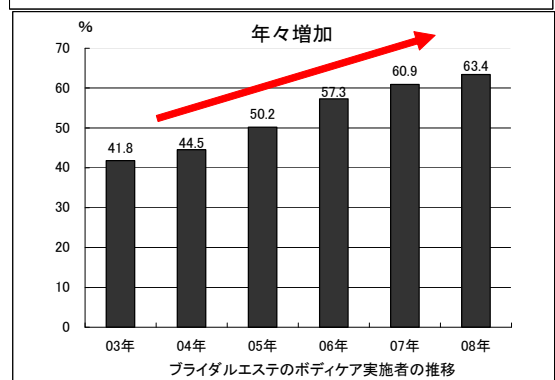

■ 婚礼需要が最も多い“秋”に向けてサービス開始

年間を通して、結婚式が最も多いシーズンは秋です※5。新婦は平均で披露宴の3ヶ月前にウエディングドレスを決定するため、7月はウエディングドレスを探す新婦でドレスショップも賑わいます。

また、新婦がブライダルエステを検討し始めるのも、挙式の約3ヶ月前です※6。そのため、ドレスを探す時期と重なります。

現在、ブライダルに向けて痩身などのボディケアをされる新婦は首都圏では63%を占め、年々増加の傾向もあります※7。

こうした新婦のボディケアに対する意識の高まりを受け、秋のブライダルシーズンの準備期間に、ドレス選びのコーディネートだけでない付加価値サービスを実施することにより、他社との差別化を目指します。

■ 新郎向けボディトレーニングも開発

近年、新郎が結婚式の衣裳にこだわる傾向があり、試着時にウエスト周りを気にされるお客様も増えています。今後は、タキシードを着こなすための新郎向けボディトレーニングも開発します。

■ サービスを提供するドレスショップ

施設名	所在地
NOVARESE銀座	東京都中央区銀座 1-8-14 銀座 YOMIKO ビル 3F
NOVARESE横浜	神奈川県横浜市中区弁天通 5-70 日本興亜馬車道ビル 1・2F
NOVARESE大阪	大阪府大阪市北区曽根崎 2-6-6 コウヅキキャピタルウエスト 5F
NOVARESE名古屋	愛知県名古屋市中区錦 3-24-24 JPR NAGOYA SAKAE BLDG. 3F
NOVARESE京都	京都府京都市下京区四條烏丸東入長刀鉾町 22 三光ビル 5F
NOVARESE神戸	兵庫県神戸市中央区磯上通 8-3-5 明治安田生命ビル 2F
NOVARESE金沢	石川県金沢市鞍月 5-181 AUBE1F
NOVARESE広島	広島県広島市中区鉄砲町 10-12 広島鉄砲町ビルディング 3階
ecruspose高崎店	群馬県高崎市問屋町 1-11-5
ecruspose宇都宮店	栃木県宇都宮市中今泉 3-17-37
ecruspose大宮店	埼玉県さいたま市大宮区東町 1-61
ecruspose町田店	東京都町田市原町田 3-2-9 ホテルザ・エルシィ町田 B2F
ecruspose諏訪店	長野県諏訪市大字豊田 5481-1
ecruspose浜松店	静岡県浜松市中区下池川町 17-22
ecruspose高知店	高知県高知市北川添 19-5

※4~7データ元：ゼクシィ結婚トレンド調査 2008 ブライダルマーケット編 首都圏