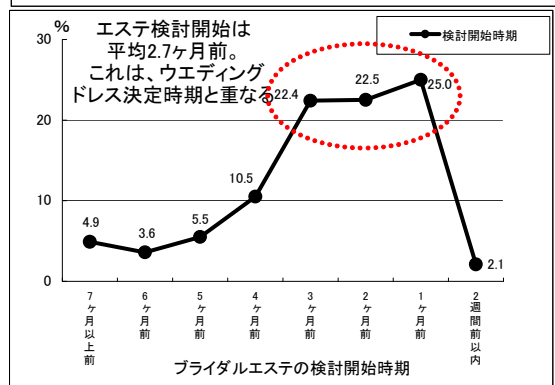

■ 婚礼需要が最も多い“秋”に向けてサービス開始

年間を通して、結婚式が最も多いシーズンは秋です※5。新婦は平均で披露宴の3ヶ月前にウエディングドレスを決定するため、7月はウエディングドレスを探す新婦でドレスショップも賑わいます。

また、新婦がブライダルエステを検討し始めるのも、挙式の約3ヶ月前です※6。そのため、ドレスを探す時期と重なります。

現在、ブライダルに向けて痩身などのボディケアをされる新婦は首都圏では63%を占め、年々増加の傾向もあります※7。

こうした新婦のボディケアに対する意識の高まりを受け、秋のブライダルシーズンの準備期間に、ドレス選びのコーディネートだけでない付加価値サービスを実施することにより、他社との差別化を目指します。

■ 新郎向けボディトレーニングも開発

近年、新郎が結婚式の衣裳にこだわる傾向があり、試着時にウエスト周りを気にされるお客様も増えています。今後は、タキシードを着こなすための新郎向けボディトレーニングも開発します。

■ サービスを提供するドレスショップ

施設名	所在地
NOVARESE銀座	東京都中央区銀座 1-8-14 銀座 YOMIKO ビル 3F
NOVARESE横浜	神奈川県横浜市中区弁天通 5-70 日本興亜馬車道ビル 1・2F
NOVARESE大阪	大阪府大阪市北区曽根崎 2-6-6 コウヅキキャピタルウエスト 5F
NOVARESE名古屋	愛知県名古屋市中区錦 3-24-24 JPR NAGOYA SAKAE BLDG. 3F
NOVARESE京都	京都府京都市下京区四條烏丸東入長刀鉾町 22 三光ビル 5F
NOVARESE神戸	兵庫県神戸市中央区磯上通 8-3-5 明治安田生命ビル 2F
NOVARESE金沢	石川県金沢市鞍月 5-181 AUBE1F
NOVARESE広島	広島県広島市中区鉄砲町 10-12 広島鉄砲町ビルディング 3階
ecruspose高崎店	群馬県高崎市問屋町 1-11-5
ecruspose宇都宮店	栃木県宇都宮市中今泉 3-17-37
ecruspose大宮店	埼玉県さいたま市大宮区東町 1-61
ecruspose町田店	東京都町田市原町田 3-2-9 ホテルザ・エルシィ町田 B2F
ecruspose諏訪店	長野県諏訪市大字豊田 5481-1
ecruspose浜松店	静岡県浜松市中区下池川町 17-22
ecruspose高知店	高知県高知市北川添 19-5

※4~7データ元：ゼクシィ結婚トレンド調査 2008 ブライダルマーケット編 首都圏