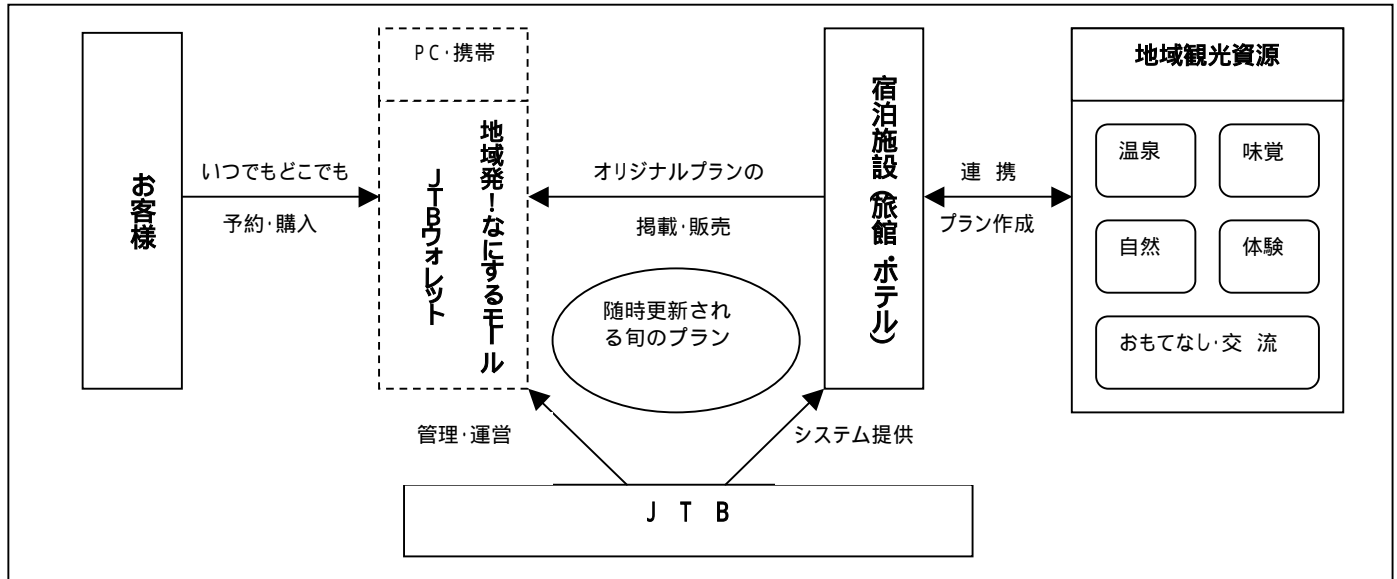

1. サービススキーム (イメージ)

2. 参画施設 (2009年7月) 順次拡大予定

地区名	宿泊施設名
1 日光	日光千姫物語
2 日光湯元	奥日光小西ホテル
3 鬼怒川温泉	あさや
4 鬼怒川温泉	鬼怒川温泉ホテル
5 鬼怒川温泉	鬼怒川金谷ホテル
6 鬼怒川温泉	鬼怒川温泉山楽
7 鬼怒川温泉	花の宿松や
8 川治温泉	お宿東山閣
9 那須温泉	那須ビューホテル
10 那須温泉	ホテルビューパレス
11 那須温泉	那須マウントホテル
12 那須温泉	お宿ひがしやま
13 那須温泉	ホテル・フロラシオン那須
14 白子	ホテルカーアナパリ
15 白子	潮の香の湯宿浜紫
16 安房小湊	鴨川ヒルズリゾートホテル
17 安房小湊	旬彩の宿緑水亭
18 館山	海の湯宿花しづき
19 館山	ホテルアクション館山
20 館山	ホテル・オーパ・ヴィラージュ
21 安房鴨川	鴨川温泉海辺の宿恵比寿