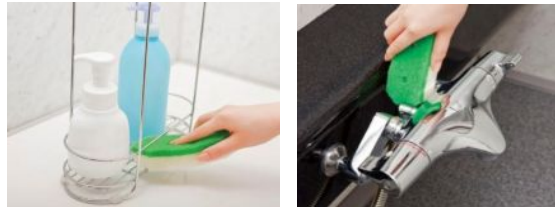

【小物のすき間に入り込む！】

スコッチ・ブライト™ バスシャイン™ 抗菌スポンジ小物用

スコッチ・ブライト™ バスシャイン™ 抗菌スポンジ小物用は、山型カットでスリムな形状のスポンジです。バスグッズや子供のおもちゃなどのすき間、蛇口のすき間に入り込んでお掃除ができます。

当社が行った生活者調査では、90%以上が製品に満足し、小物専用スポンジの便利さを評価しています。

細かいすき間に届いてピカピカに

【汚れにラクにとどく！】

左：スコッチ・ブライト™ バスシャイン™ ハンディ
スポンジロング（伸縮タイプ）
中：壁の高い部分にもラクラク届く
右：ブラシにも交換可能

スコッチ・ブライト™ バスシャイン™ ハンディスポンジロング（伸縮タイプ）は、ハンドルが49cmから69cmに好きな長さに調節でき、浴室の天井・壁・床にも無理なく届きます。また、ヘッドも180°動くため、高所だけでなく浴槽の底や床なども、腰をかがめずにラクな体勢でお掃除ができる便利な製品です。ヘッド部分はスポンジとブラシが交換可能、取り替え用もあり経済的です。

当社が行った生活者調査では、80%以上が床や壁の高い部分の掃除がラクになったとしています。

【パッケージもリニューアル】

新製品の導入に伴いスコッチ・ブライト™ バスシャイン™ 製品はパッケージをリニューアルし、製品ごとにお掃除の用途がわかりやすくなりました。

明るく目立つ
ブランドロゴ

・どんな汚れに
・どんな場所に
をわかりやすくハッキリと