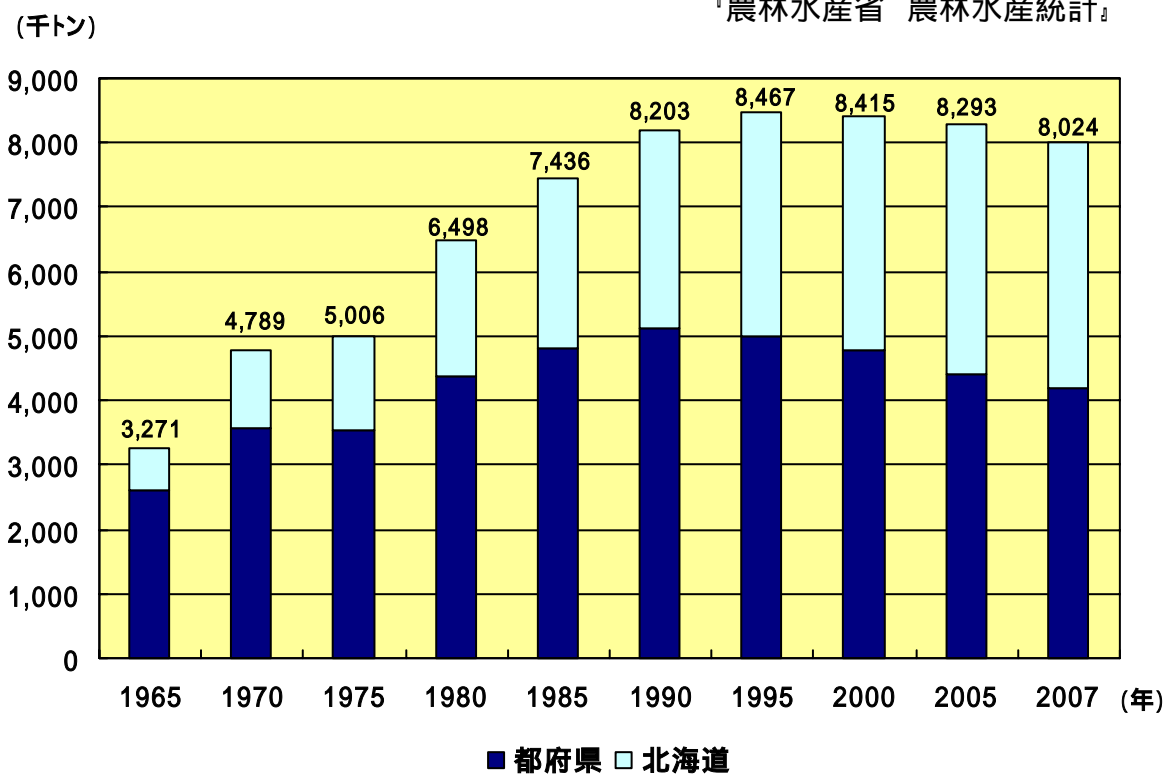

(参考資料)

飼養戸数推移

『農林水産省 畜産統計』

生乳生産量推移

『農林水産省 農林水産統計』

配合飼料価格推移

(円/トン)

『農林水産省 配合飼料流通実態調査』

消費者物価指数推移

『総務省 消費者物価指数』

* 1978年=100に置換

* 2008年は、1 - 10月平均値