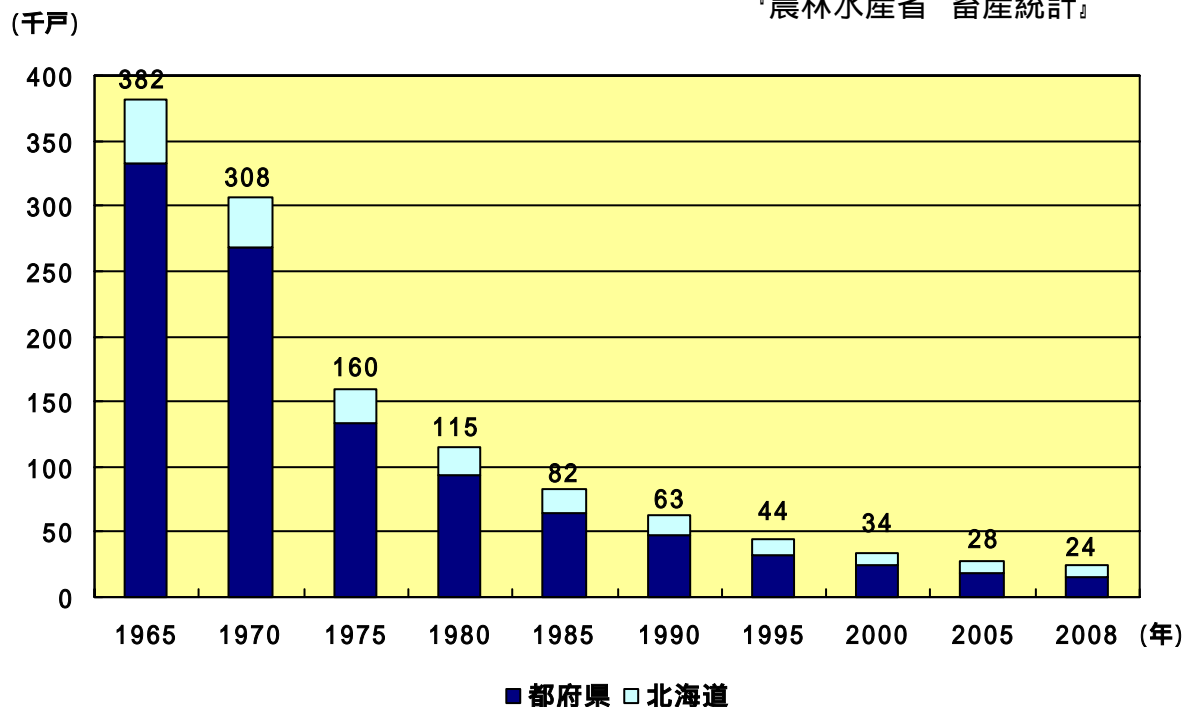

(参考資料)

飼養戸数推移

『農林水産省 畜産統計』

生乳生産量推移

『農林水産省 農林水産統計』

配合飼料価格推移

(円/トン)

『農林水産省 配合飼料流通実態調査』

消費者物価指数推移

『総務省 消費者物価指数』

* 1978年=100に置換

* 2008年は、1 - 10月平均値