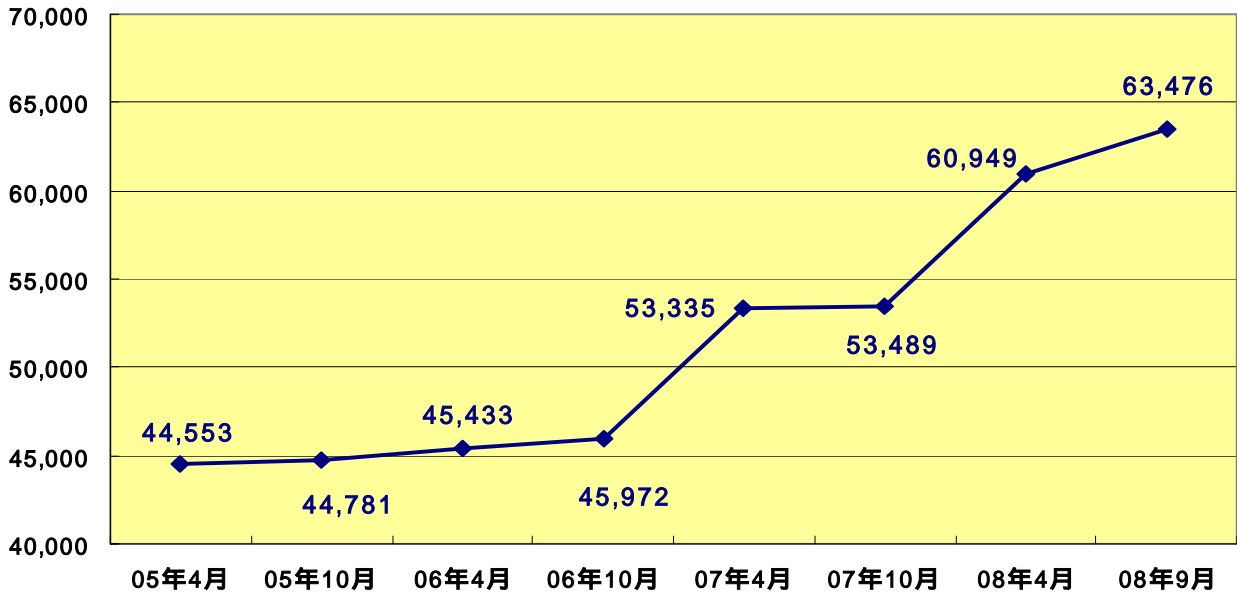

(参考資料)

飼養戸数推移

『農林水産省 畜産統計』

生乳生産量推移

『農林水産省 農林水産統計』

配合飼料価格推移

(円/トン)

『農林水産省 配合飼料流通実態調査』

消費者物価指数推移

『総務省 消費者物価指数』

* 1978年=100に置換

* 2008年は、1 - 10月平均値