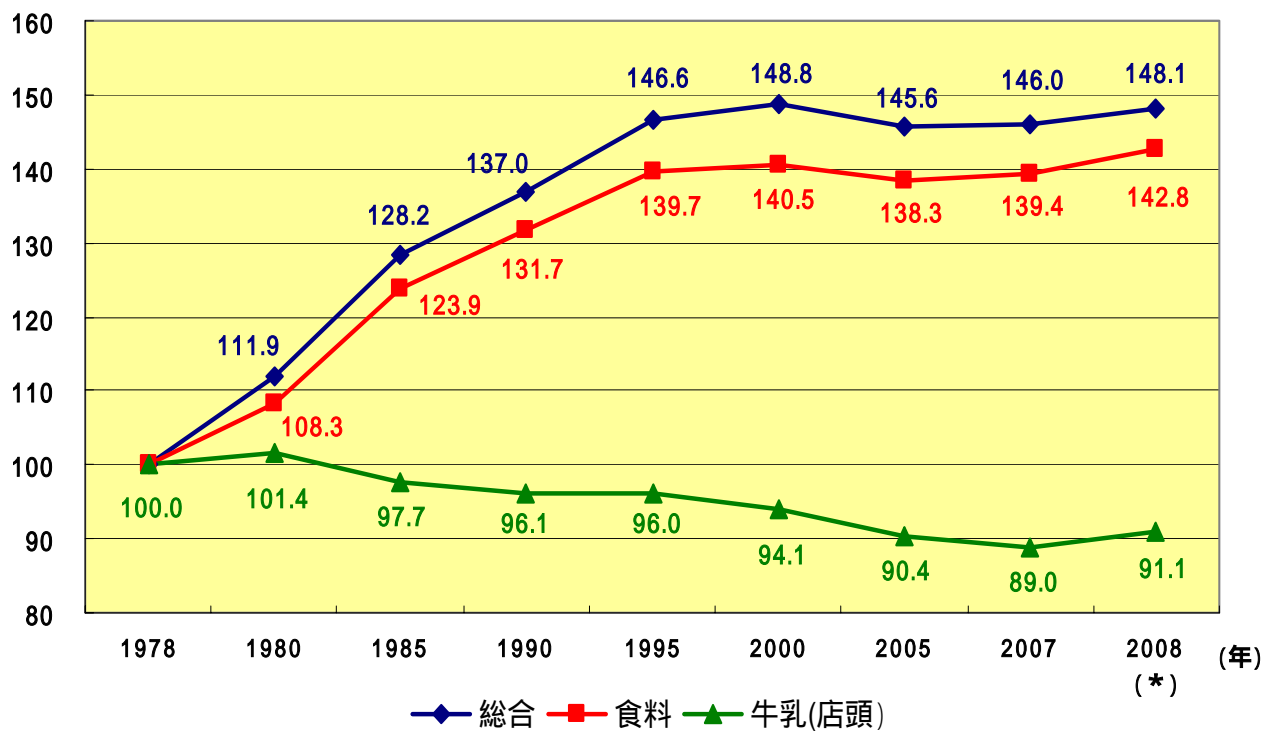

(参考資料)

飼養戸数推移

『農林水産省 畜産統計』

生乳生産量推移

『農林水産省 農林水産統計』

配合飼料価格推移

(円/トン)

『農林水産省 配合飼料流通実態調査』

消費者物価指数推移

『総務省 消費者物価指数』

* 1978年=100に置換

* 2008年は、1 - 10月平均値