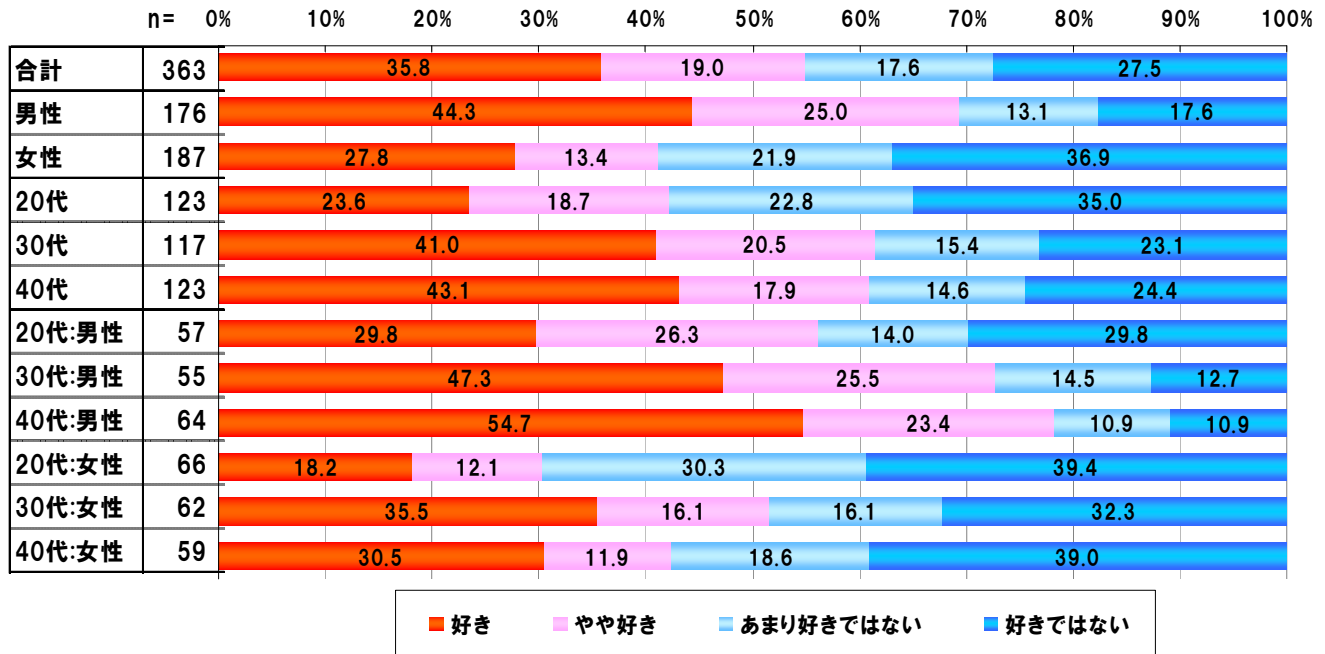

あなたはビールは好きですか。【単一回答形式】

ビールと言われて最初に思いつくメーカー・ブランド【自由回答形式】

メーカー名・ブランド	回答数(人)	割合(%)
1 アサヒビール	160	44.2
アサヒ	115	31.8
アサヒスーパードライ	28	7.7
アサヒビール	17	4.7
2 キリンビール	144	39.8
キリン	113	31.2
キリン 一番絞り	5	1.4
キリンクラシックラガー	5	1.4
キリンビール	21	5.8
3 サッポロビール	39	10.8
サッポロ	21	5.8
YEBISU	12	3.3
サッポロビール	4	1.1
サッポロ黒ラベル	2	0.6
4 サントリー	15	4.1
サントリー	9	2.5
サントリー モルツ	4	1.1
サントリー プレミアムモルツ	2	0.6
5 オリオン	1	0.3
5 サミュエル・アダムス	1	0.3
5 ハドワイザー	1	0.3
5 ヒューガルデンホワイト	1	0.3