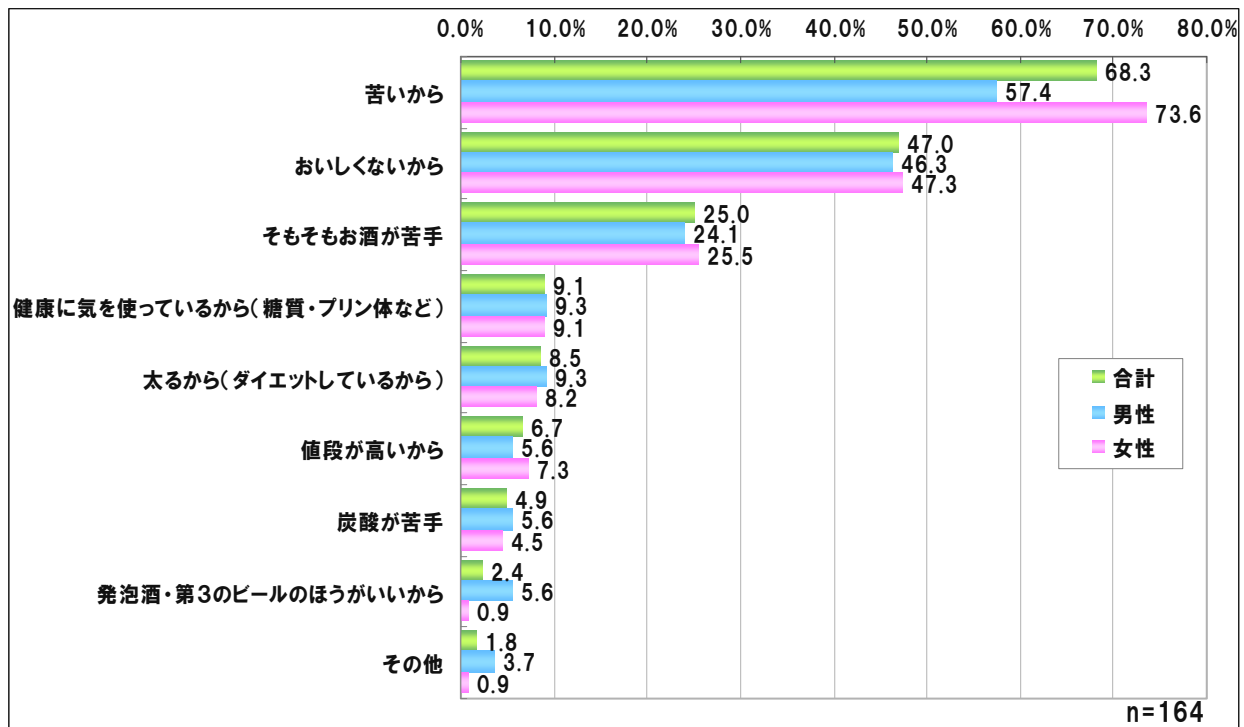

ビールが「好きではない」「あまり好きではない」理由【複数回答形式】