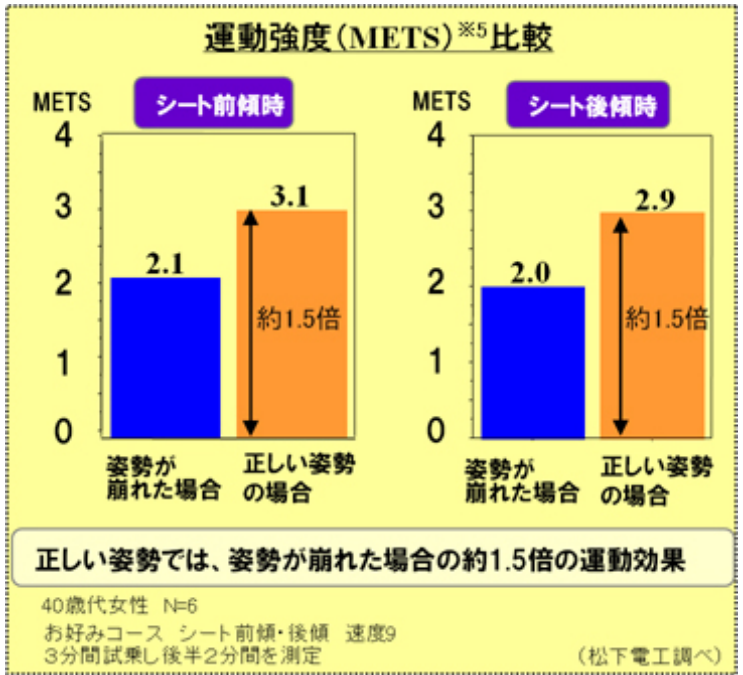

【ジョーバ (EU-JA50) の特長】

1. 正しい姿勢や運動方法を音声でサポートする、業界初¹「音声トレーナー」機能搭載²

運動効果をより高めるには、「乗り方」も大切なポイントです。業界初¹「音声トレーナー」機能は、正しい乗り方や楽しい運動を音声でサポートし、運動効果を高めます。

(1)正しい乗り方と姿勢をサポート

まず、乗る前に正しい乗り方を説明します。そして運動している間にも随時、乗り方や姿勢の確認を促し、常に正しい姿勢を意識させることで効果的な運動に導き、姿勢が崩れた乗り方に足して運動効果が約1.5倍³にアップします。

(2)音声・音楽で、楽しい運動をサポート

ジョーバは腹筋や背筋、大腿筋などの下半身の運動を主としていますが、合わせて上半身の運動もおこなえるように、正しい運動方法を音声で説明します。さらに、音楽にあわせて楽しく運動が続けられます。

ジョーバビクスDVDを見なくても簡単かつ効果的な全身運動をおこなうことができます。

■音声トレーナーでの運動例

片手をつまみに下からアッパーパンチをしましょう。 体の前でカゴを作るように、腕を上げ伸ばしましょう。

2. 「乗馬療法」を研究した当社独自の「8の字動作」

「乗馬療法」は、馬に乗ってバランスをとることで、腹筋・背筋を中心に筋力を強化し、腰痛予防やバランス感覚の改善が期待される療法といわれています。本製品では、馬の動きを研究した「多軸動作乗馬ドライブ」搭載により、左右・前後ロール・前後スライド・上下・ひねり動作が複雑に融合した「8の字動作」を実現。体幹部の筋肉を大きく広く動かし、運動不足の解消、美しい姿勢作りなど、体本来の機能を引き出します。