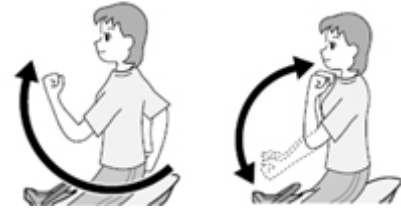

【ジョーバ (EU-JA50) の特長】

1. 正しい姿勢や運動方法を音声でサポートする、業界初¹「音声トレーナー」機能搭載²

運動効果をより高めるには、「乗り方」も大切なポイントです。業界初¹「音声トレーナー」機能は、正しい乗り方や楽しい運動を音声でサポートし、運動効果を高めます。

(1)正しい乗り方と姿勢をサポート

まず、乗る前に正しい乗り方を説明します。そして運動している間にも随時、乗り方や姿勢の確認を促し、常に正しい姿勢を意識させることで効果的な運動に導き、姿勢が崩れた乗り方に足して運動効果が約1.5倍³にアップします。

(2)音声・音楽で、楽しい運動をサポート

ジョーバは腹筋や背筋、大腿筋などの下半身の運動を主としていますが、合わせて上半身の運動もおこなえるように、正しい運動方法を音声で説明します。さらに、音楽にあわせて楽しく運動が続けられます。

ジョーバビクスDVDを見なくても簡単かつ効果的な全身運動をおこなうことができます。

■音声トレーナーでの運動例

片手をつまみに下からアッパーパンチをしましょう。 体の前でカゴを作るように、腕を上げ伸ばしましょう。