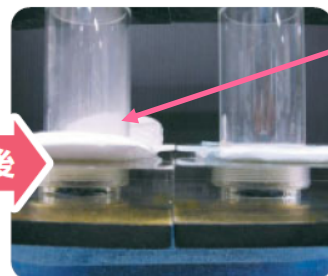

《商品特長》

1. モレを効果的に防止！

「少量用」は幅広セカンドシート採用で、広範囲に勢いよく出た尿をキャッチ。いつでも表面はドライな使い心地です。

「中量用～特に多い長時間・夜用」はC折りセカンドシート採用で、どっと出た尿を吸収体へ引き込みます。心配なあふれモレを防止し、素早くサラッとします。

製品断面イメージ図

2. 瞬間&持続性の消臭効果！

においの発生を抑え、長時間換えられない時も安心です。

3. 通気性シートを採用！

通気性バックシートを採用し、長時間付けている時のムレや尿吸収後のムレを防ぎます。

※製品下の青い桶にお湯を入れて蒸気を出し、通気性を比較（当社調べ）

下の青い桶にお湯を入れた直後

下の青い桶にお湯を入れて1分後

1分後

湿気を逃がして、
ムレを防ぐ！

新品

非通気シート