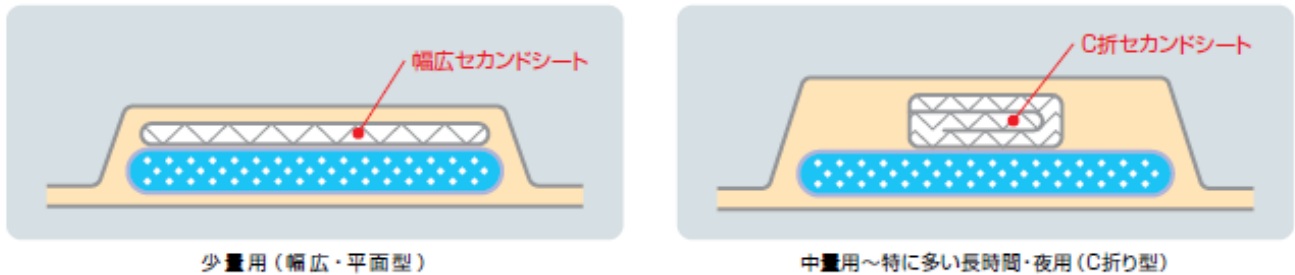

《商品特長》

1. モレを効果的に防止！

「少量用」は幅広セカンドシート採用で、広範囲に勢いよく出た尿をキャッチ。いつでも表面はドライな使い心地です。

「中量用～特に多い長時間・夜用」はC折りセカンドシート採用で、どっと出た尿を吸収体へ引き込みます。心配なあふれモレを防止し、素早くサラッとします。

製品断面イメージ図

2. 瞬間&持続性の消臭効果！

においの発生を抑え、長時間換えられない時も安心です。

3. 通気性シートを採用！

通気性バックシートを採用し、長時間付けている時のムレや尿吸収後のムレを防ぎます。

※製品下の青い桶にお湯を入れて蒸気を出し、通気性を比較（当社調べ）

下の青い桶にお湯を入れた直後

下の青い桶にお湯を入れて1分後

1分後

湿気を逃がして、
ムレを防ぐ！

新品

非通気シート

新品

非通気シート

《商品概要》

- 商品名 :『アテントさらさら安心パッド安心の少量用』
『アテントさらさら安心パッド安心の中量用』
『アテントさらさら安心パッド安心の長時間用』
『アテントさらさら安心パッド安心の長時間・夜用』
『アテントさらさら安心パッド安心の特に多い長時間・夜用』
- 発売時期 :2008年10月21日（火）
- 発売地域:全国

■ 商品規格：

商品名	長さ	吸収量	入数	希望小売価格
アテントさらさら安心パッド安心の少量用	21cm	35cc	32 枚	オープン
アテントさらさら安心パッド安心の中量用	26cm	80cc	20 枚	オープン
アテントさらさら安心パッド安心の長時間用	32cm	150cc	16 枚	オープン
アテントさらさら安心パッド安心の長時間・夜用	32cm	180cc	14 枚	オープン
アテントさらさら安心パッド 安心の特に多い長時間・夜用	36cm	210cc	12 枚	オープン