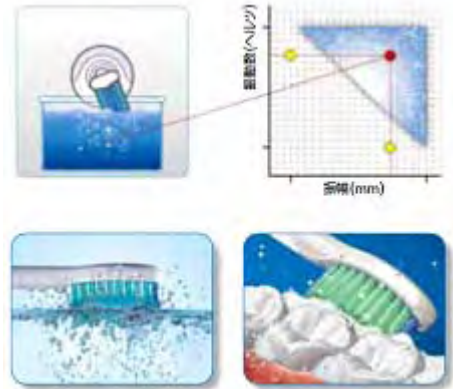

# 『Philips Sonicare HealthyWhite』の製品特長

「Philips Sonicare HealthyWhite」は、自然な白い歯のためモード(「Clean & White モード」)が搭載された音波式電動歯ブラシです。優れた歯垢除去を行いながら、自然な白い歯をもたらします。

### 特許技術「ソニックテクノロジー」

ブラシヘッドの毎分約 31,000 回の超高速振動と、幅広い振幅の組み合わせにより「ダイナミック クリーニング アクション(液体流動による洗浄力)」を強力に発生させ、毛先の届きにくい歯間部や奥歯などの歯垢を効果的に除去します。その効果は、世界の 40 を超える大学・研究機関における、140 件以上の臨床試験や研究により裏付けられています。

## ProResults ブラシヘッド

放射状に広がった歯列にフィットする毛先が、より広範囲に歯の隅々までカバー。また、カットおよびデザインの工夫により、ブラシが歯の表面をスムーズに動き、より多くの歯垢を除去することを可能にしました。

ProResults ブラシヘッドはアーチ型にカットされています。

ProResults ブラシヘッドは3次元デザインになっています。