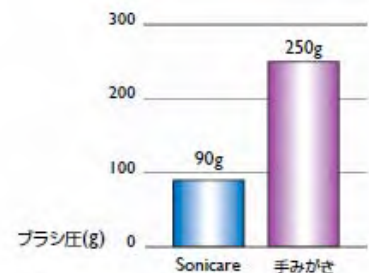

### 特許技術「ソニックテクノロジー」

ブラシヘッドの毎分約 31,000 回の超高速振動と、幅広い振幅の組み合わせにより「ダイナミック クリーニング アクション(液体流動による洗浄力)」を強力に発生させ、毛先の届きにくい歯間部や奥歯などの歯垢を効果的に除去します。その効果は、世界の 40 を超える大学・研究機関における、140 件以上の臨床試験や研究により裏付けられています。

### 歯と歯ぐきにやさしいブラッシング

Philips Sonicare(フィリップス ソニックエアー)でみがくブラシ圧は約 70~100g。手みがきの約半分力で、非常にソフトで先の丸い毛先を使ってやさしくみがくので、デリケートな歯ぐきにも安心です。<sup>\*7</sup>