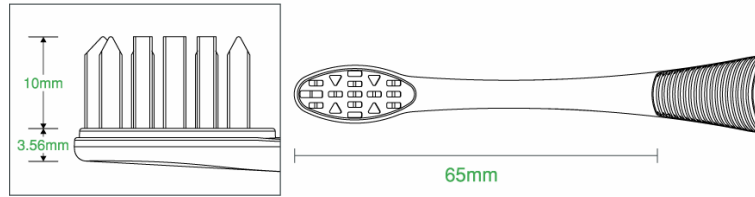

◆どんな握りかたにも適したハンドル形状

ペングリップ

パームグリップ

◆多機能植毛

◆ロングネック&薄型ヘッド

◆歯間乳頭部

※【歯間乳頭部】とは
歯と歯の間の三角形のハグキ部位でとてもデリケートなため、ブラッシング時に傷めやすく、軽い力でみがく必要があります。またプラークがたまりやすく、歯周病が発症しやすい部位なので、歯周病対策のためには適正なブラッシングが必要です。