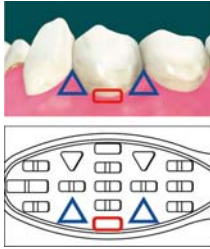

◆どんな握りかたにも適したハンドル形状

ペングリップ

パームグリップ

◆多機能植毛

◆ロングネック&薄型ヘッド

◆歯間乳頭部

※【歯間乳頭部】とは
歯と歯の間の三角形のハグキ部位でとてもデリケートなため、ブラッシング時に傷めやすく、軽い力でみがく必要があります。またプラークがたまりやすく、歯周病が発症しやすい部位なので、歯周病対策のためには適正なブラッシングが必要です。