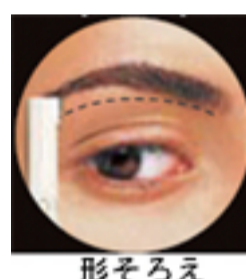

長さや角度調節ができ、太もも裏側やふくらはぎなどの剃りにくい部位にも使いやすくなりました。長さは2段階(37.5mm/75mm)、角度調節は6段階(15度づつ)から調節します。

- ・本体まるごと水洗い可能

使用後に本体に付着した毛くずを水洗い掃除することができます。

マユシェーバー

- ・眉の形を整えやすい小幅の刃を採用

- ・眉の長さ揃えが簡単な「マユコーム」付(2個)

4段階から長さが選べ、簡単に眉の長さを整えることができます。