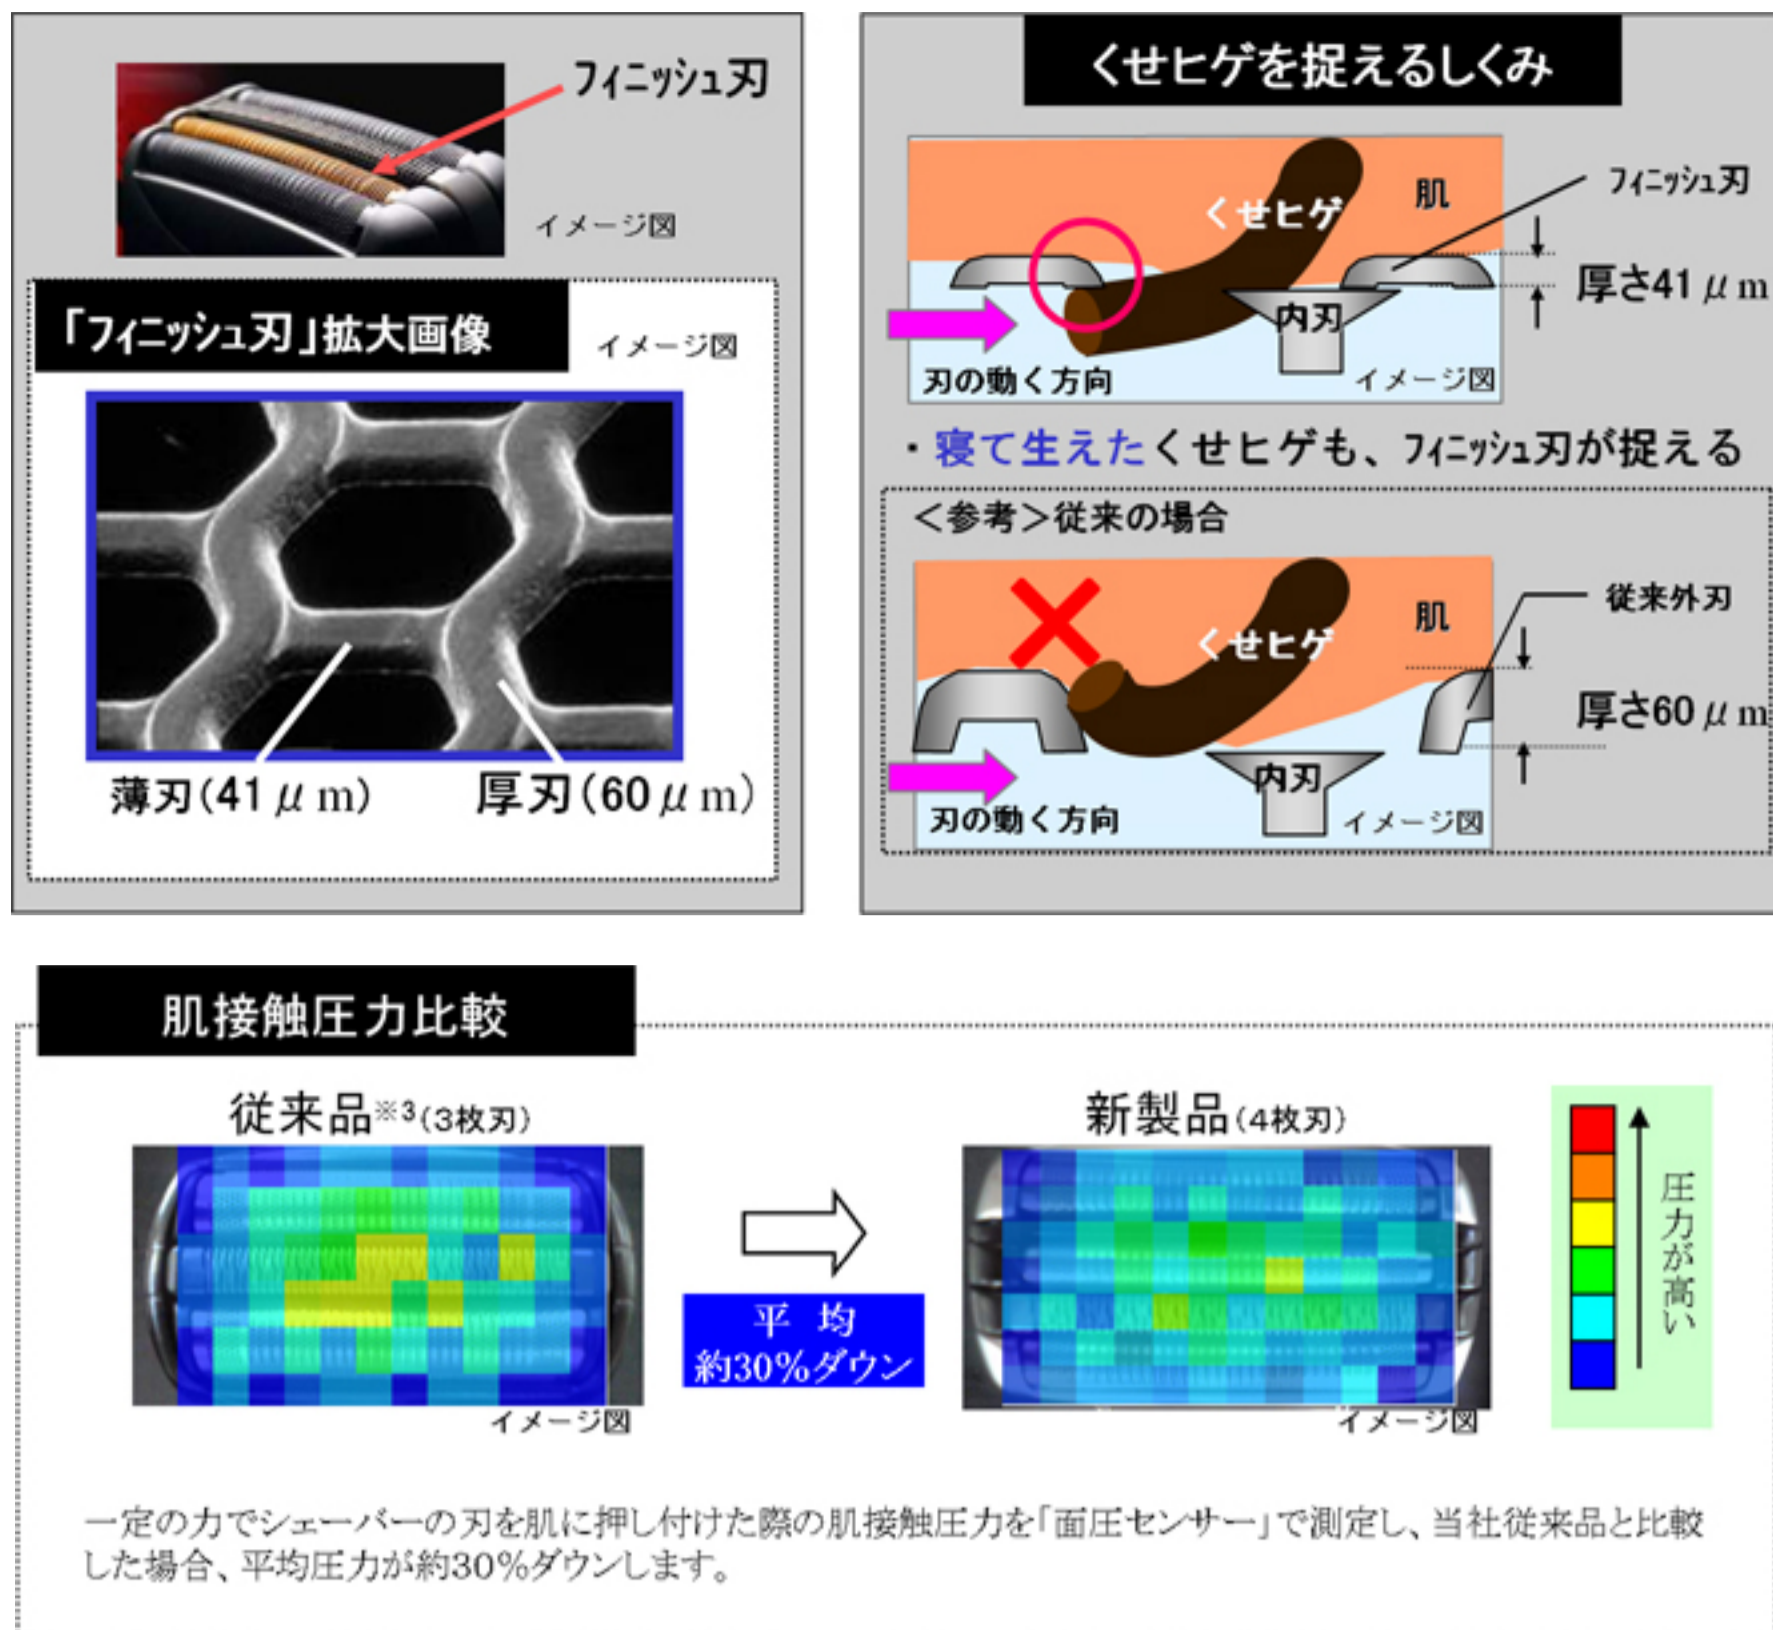

【ラムダッシュ 新製品特長】

1. 「リニアモーター」の世界最高速ストロークを更新¹により、カット能力が従来比²約15%アップ

新開発の「世界最高速¹リニアモーター」を搭載することにより、従来品²との比較でカット能力を約15%アップさせ、剃り時間も約10%短縮することを実現しました。これは、リニアモーターのパワーを発生させる磁気駆動回路と、高速度に耐えうるバネ機構の最適化により、1,000ストローク/分のスピードアップに成功し、世界最高速¹14,000ストローク/分を実現しました。

2. フィニッシュ刃を搭載した「4枚刃システム」により、「深剃り」と「肌へのやさしさ」を両立

好評の3枚刃に加え、独自の3D立体パターンの「フィニッシュ刃」を搭載しました。これは、厚さ60 μ mの「厚刃」と、従来比³で約30%薄く加工した厚さ41 μ mの「薄刃」を立体的に組み合わせることにより、主にあご下やのどのまわりに多く見られる、短くて癖のあるヒゲも更にしっかりと捉えて深剃りすることができます。また、外刃面積の拡大により肌接触圧が分散し、その結果、肌に刃を強く押し付けすぎること防ぐことができ、従来品³よりも肌へのやさしさが向上しました。

【その他の新製品 特長】

ボディシェーバー

- ・シェーバー/トリマー/長さ揃えの1台3役

シェーバー：ヘッドが上下に可動して肌にフィットすることで、ムダ毛を根元から綺麗にカットします。
トリマー：長い毛のカットやキワ剃りに使用します。
長さ揃え：付属の3種類のアタッチメントを使い、3/6/9mmの長さにそれぞれ調節してムダ毛を綺麗に見せます。

- ・体の届きにくい部位にも使いやすい「ストレッチハンドル」

長さや角度調節ができ、太もも裏側やふくらはぎなどの剃りにくい部位にも使いやすくなりました。長さは2段階(37.5mm/75mm)、角度調節は6段階(15度づつ)から調節します。

- ・本体まるごと水洗い可能

使用後に本体に付着した毛くずを水洗い掃除することができます。

マユシェーバー

- ・眉の形を整えやすい小幅の刃を採用

- ・眉の長さ揃えが簡単な「マユコーム」付(2個)

4段階から長さが選べ、簡単に眉の長さを整えることができます。