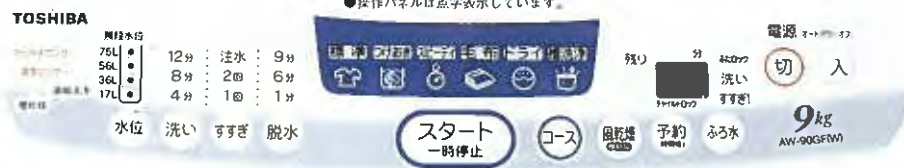

*オープン価格の商品は希望小売価格を定めておりません。
●商品の色は、印刷の具合で実物と若干異なる場合があります。

まとめ洗いからちょっと洗いまで
大容量 たっぷり洗える 9kgタイプ

最低水位 17L 少量でもかしくく 節水お洗濯! 大口径 43cm 大物も取り出し ラクラク!

毛布コース 4.7kg 以下 シングル毛布が 3枚洗える! (1枚1.6kg) ※「毛布コース(1枚4.7kg以下) 1.6kg以下のシングル毛布は3枚。 2.5kg以下のシングル毛布は2枚。 ※必ず別売の毛布洗いネット (TMN-47)をご使用ください。

こんなお洗濯スタイル におすすめ! 毎日の洗濯量が多い大家族に 毛布など大物を洗いたい方に まとめ洗いをされる方に

便利機能

パネル操作部

寸法図

東芝全自動洗濯機仕様表

※1) ボディ幅の寸法は、手掛・ホース等を含まない寸法です。 ※2) 標準使用水量は給水量が毎分15Lの時の数値です。 ●付属の給水ホースの長さは1.8mです。

機種名	本体色	本体希望小売価格 (税別)	洗濯・脱水容量 (kg)	ボディ幅 (mm)	寸法(mm)			製品質量 (kg)	コ (槽洗浄・槽乾燥含む) 数	水 位	標準水位(L)				標準使用水量 (L) (※2)	消費電力 (W)	消費電力 (Wh)	排水ホース 左右交換	50 / 60 Hz 共用	運転音 (dB)	
					幅 (ホースを含む)	奥行き	高さ				高	中	低	少量						洗い時	脱水時
AW 90GF	(W)	オープン価格*	9.0	590	630	592	999	42	7	無段階	75~17 (無段階水位)	154	550/635	150/170	●	●	39	46			