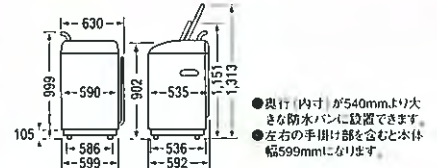

こんなお洗濯スタイル におすすめ! 毎日の洗濯量が多い大家族に 毛布など大物を洗いたい方に まとめ洗いをされる方に

便利機能

パネル操作部

寸法図

東芝全自動洗濯機仕様表

※1) ボディ幅の寸法は、手掛・ホース等を含まない寸法です。 ※2) 標準使用水量は給水量が毎分15Lの時の数値です。 ●付属の給水ホースの長さは1.8mです。

機種名	本体色	本体希望小売価格 (税別)	洗濯・脱水容量 (kg)	ボディ幅 (mm)	寸法(mm)			製品質量 (kg)	コ (槽洗浄・槽乾燥含む) 数	水 位	標準水位(L)				標準使用水量 (L) (※2)	消費電力 (W)	消費電力 (Wh)	排水ホース 左右交換	50 / 60 Hz 共用	運転音 (dB)	
					幅 (ホースを含む)	奥行き	高さ				高	中	低	少量						洗い時	脱水時
AW 90GF	(W)	オープン価格*	9.0	590	630	592	999	42	7	無段階	75~17 (無段階水位)	154	550/635	150/170	●	●	39	46			