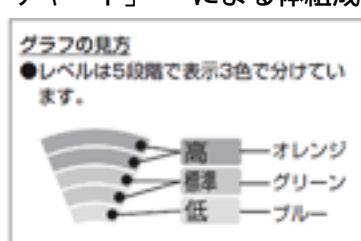

### 2. ふらつきと重心位置がわかる「バランス能力チェッカー」<sup>※4</sup>

本体底面の前後左右に搭載した各4つのセンサーとマイコンでそれぞれの負荷を測定。

4つの負荷のかかり方を集計し、体重を測定します。更に重心位置、ふらつき度を測定し、バランス能力として点数表示します。

体の重心が偏っていると、筋肉や脂肪のつき方も偏った体型になりやすく、姿勢や外見が崩れやすくなります。

#### ■センサーとマイコン

表面

裏面

●センサー ○マイコン

### 3. 体組成の測定項目がひと目でわかる「からだレーダーチャート」<sup>※4</sup>

本製品は、体重をはじめとした7種類の体組成項目を測定できます。

(体重・BMI・体脂肪率・皮下脂肪率・内臓脂肪レベル・基礎代謝・筋肉レベル)

この測定した項目を「からだレーダーチャート」<sup>※4</sup>では、一度にレベル表示することでひと目で数値や改善ポイントを確認することができます。

他にも、測定結果に基づき体組成年齢として年齢表示をおこない、実年齢との比較が可能です。

#### ■「体重表示」と「からだレーダーチャート」<sup>※4</sup>による体組成レベル表示

体組成の各項目をレベル表示

グラフの見方  
●レベルは5段階で表示3色で分けています。

高 オレンジ  
普通 グリーン  
低 ブルー