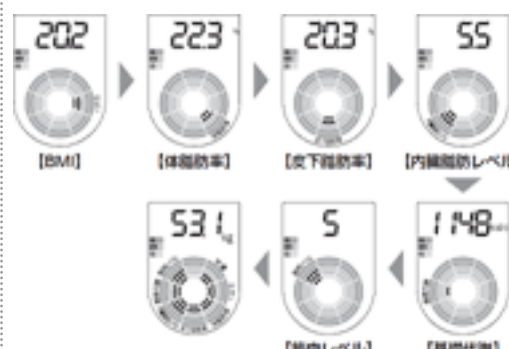

### 3. 体組成の測定項目がひと目でわかる「からだレーダーチャート」<sup>※4</sup>

本製品は、体重をはじめとした7種類の体組成項目を測定できます。

(体重・BMI・体脂肪率・皮下脂肪率・内臓脂肪レベル・基礎代謝・筋肉レベル)

この測定した項目を「からだレーダーチャート」<sup>※4</sup>では、一度にレベル表示することでひと目で数値や改善ポイントを確認することができます。

他にも、測定結果に基づき体組成年齢として年齢表示をおこない、実年齢との比較が可能です。

#### ■「体重表示」と「からだレーダーチャート」<sup>※4</sup>による体組成レベル表示

体組成の各項目をレベル表示

グラフの見方  
●レベルは5段階で表示3色で分けています。

高 オレンジ  
普通 グリーン  
低 ブルー

#### ■詳細表示

詳細ボタンで、各項目の詳細を表示