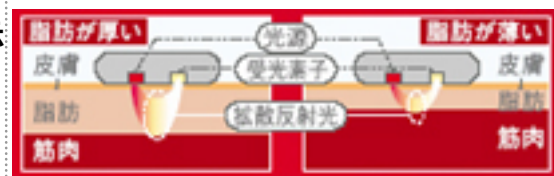

### 1. 世界初<sup>※1</sup>光センサー技術による「皮下脂肪スキャナー」<sup>※2</sup>搭載

#### (1)皮下脂肪スキャナー<sup>※2</sup>のしくみ

体の皮下脂肪の厚みを、皮膚と脂肪は透過するが筋肉表面では反射する赤外線による光センサー技術を採用することによりミリ単位の測定を実現。外見で気になりやすい体の部位（二の腕、お腹、太もも）を測定することで部分引き締めなどの目安になります。

#### ■光センサー技術の仕組み

(イメージ図)

光源より赤外線を生体に入射すると、皮膚・脂肪を透過し、筋肉表面で反射します（一部は吸収）。このとき、脂肪が厚いほど拡散反射光が増加します。そして受光素子が拡散反射光の量を測定し、脂肪の厚みをミリ単位で算出。