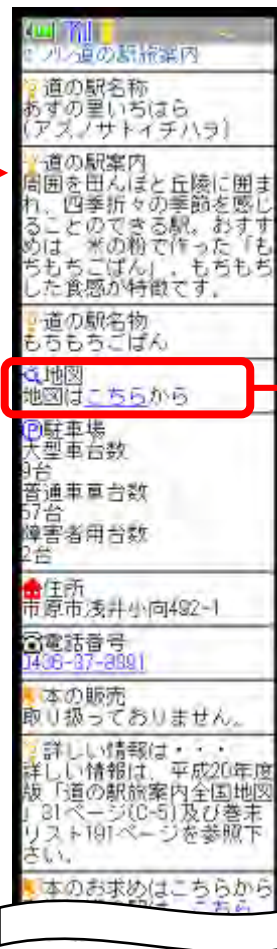

『道の駅 旅案内 全国地図 スペシャルサイト』二次元コード／URL

《二次元コード》

《URL》

<http://z-roadstation.jp/>

『道の駅 旅案内 全国地図 スペシャルサイト』画面イメージ

トップページ

検索結果

施設情報