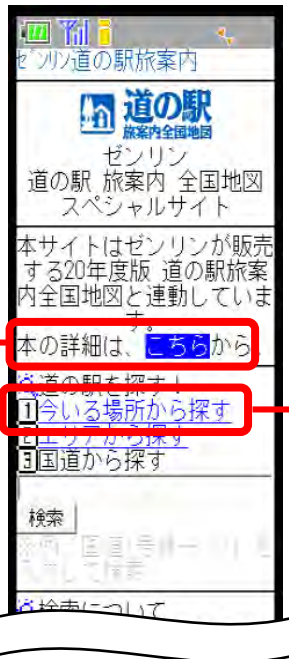

『道の駅 旅案内 全国地図 スペシャルサイト』二次元コード／URL

《二次元コード》

《URL》

<http://z-roadstation.jp/>

『道の駅 旅案内 全国地図 スペシャルサイト』画面イメージ

トップページ

検索結果

施設情報