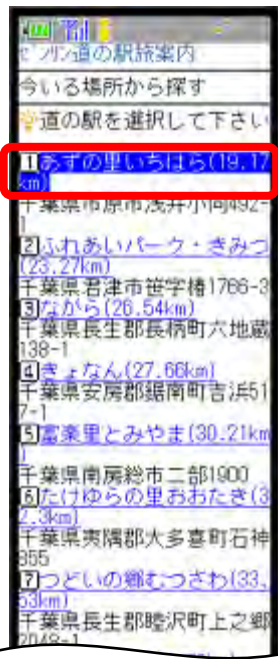

『道の駅 旅案内 全国地図 スペシャルサイト』二次元コード／URL

《二次元コード》

《URL》

<http://z-roadstation.jp/>

『道の駅 旅案内 全国地図 スペシャルサイト』画面イメージ

トップページ

検索結果

施設情報

地図

ロードマップ

「道の駅 旅案内全国地図 平成20年度版」紹介ページ

ルート表示