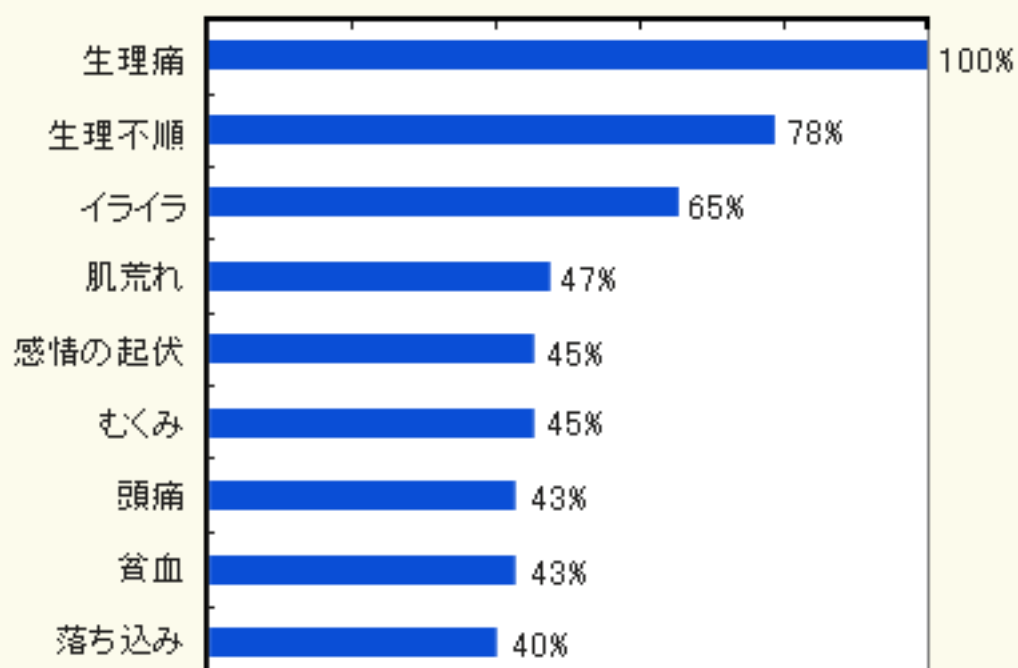

生理痛がある人の生理周りの不調症状

生理不調時の対処方法

生理の不調が現れる頻度

女性保健薬市場

出典:SDIデータ 株式会社インテージによる全国医薬品パネル調査
各年4月~3月※市場定義は弊社(小林製薬)定義による

製品のポジショニング