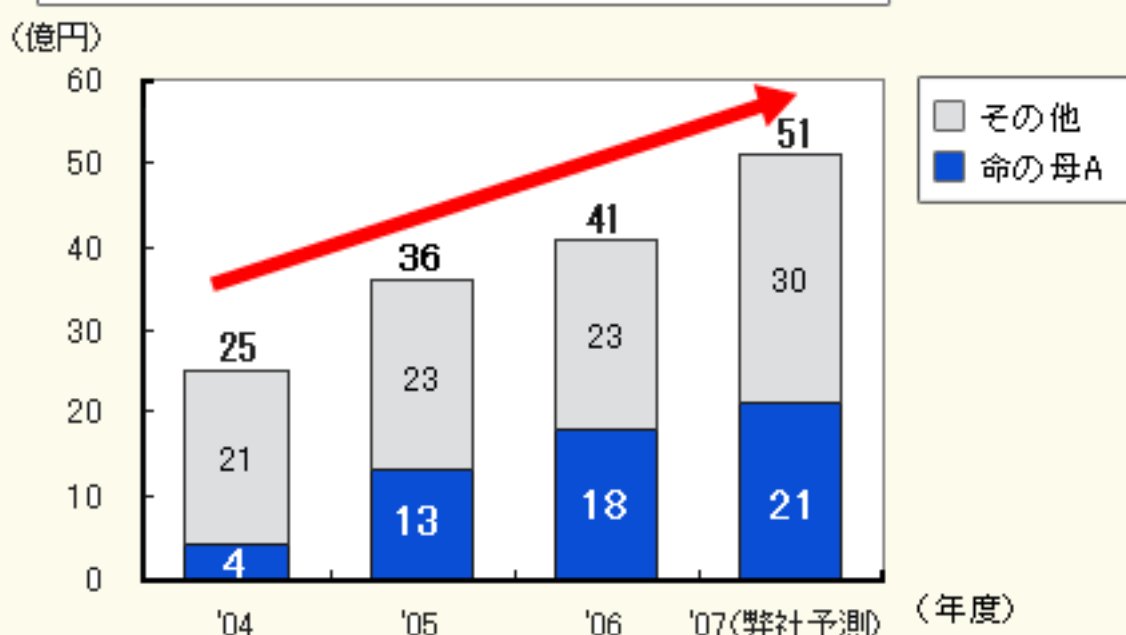

生理痛がある人の生理周りの不調症状

生理不調時の対処方法

生理の不調が現れる頻度

女性保健薬市場

出典:SDIデータ 株式会社インテージによる全国医薬品パネル調査
各年4月~3月※市場定義は弊社(小林製薬)定義による

製品のポジショニング