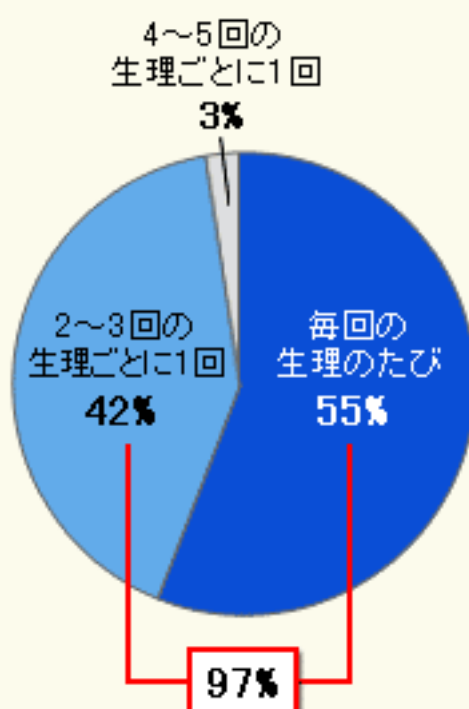

生理痛がある人の生理周りの不調症状

生理不調時の対処方法

生理の不調が現れる頻度

女性保健薬市場

出典:SDIデータ 株式会社インテージによる全国医薬品パネル調査
各年4月~3月※市場定義は弊社(小林製薬)定義による

製品のポジショニング