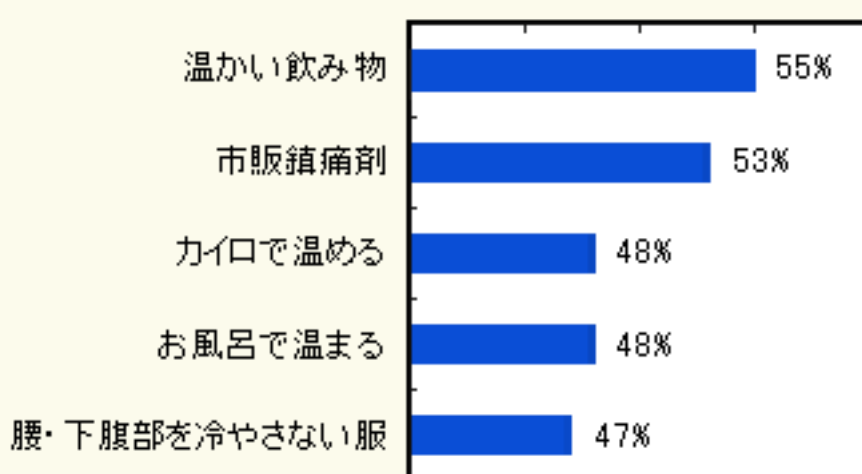

生理痛がある人の生理周りの不調症状

生理不調時の対処方法

生理の不調が現れる頻度

女性保健薬市場

出典:SDIデータ 株式会社インテージによる全国医薬品パネル調査
各年4月~3月※市場定義は弊社(小林製薬)定義による

製品のポジショニング