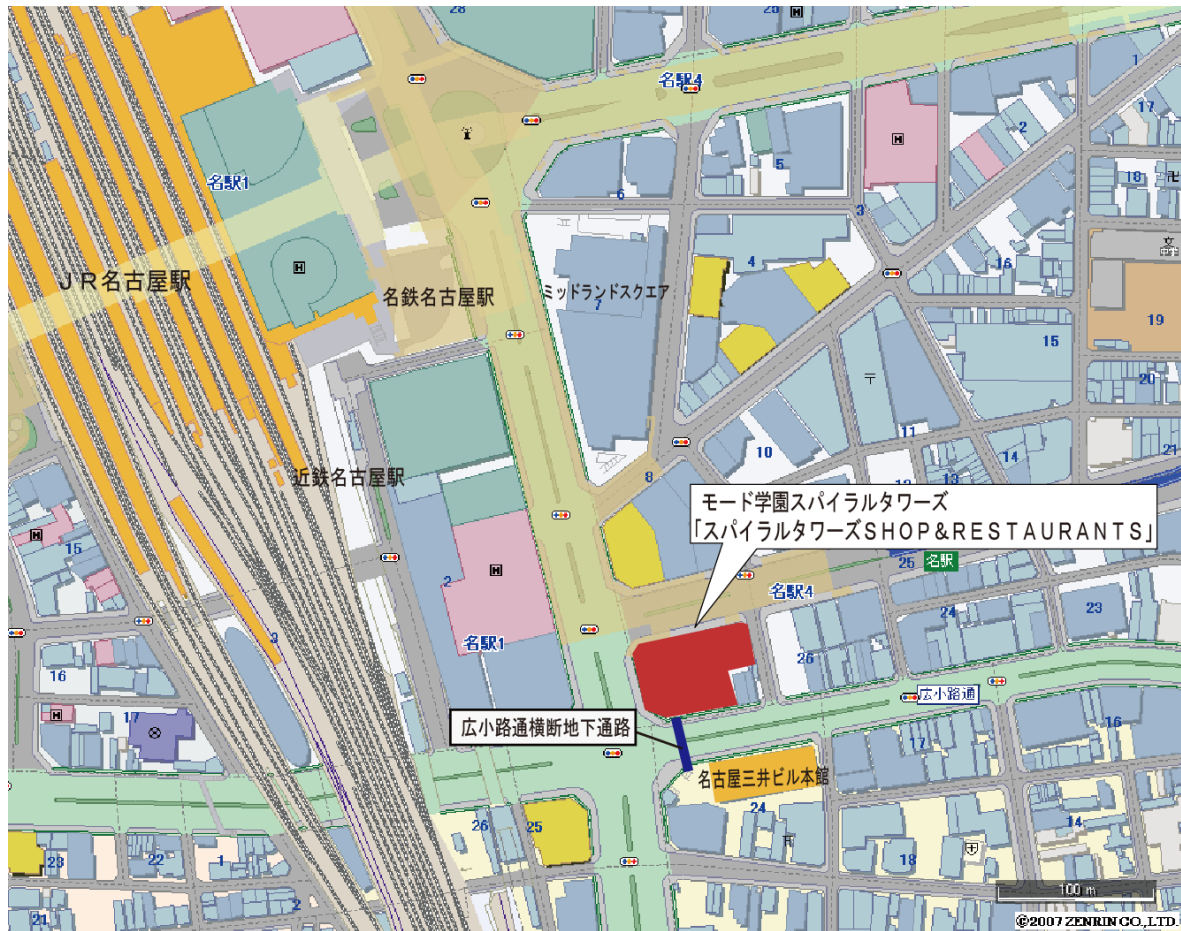

<添付資料1> 位置図

©2007 ZENRIN CO., LTD (Z08BB 第 230 号)

<添付資料2> 「モード学園スパイラルタワーズ」概要

所在地	愛知県名古屋市中村区名駅四丁目 27 番 1 号	
敷地面積	約 3,540 m <sup>2</sup>	
規模	地上 36 階、地下 3 階、塔屋 2 階	
構造	地上：鉄骨造、地下：鉄骨鉄筋コンクリート造	
延床面積	約 48,989 m <sup>2</sup>	
事業主	学校法人モード学園	
設計・監理	株式会社日建設計	
施工	株式会社大林組	
スケジュール	平成 17 年 10 月	着工
	平成 20 年 2 月	竣工
	平成 20 年 4 月 7 日	専門学校開校（入学式）
	平成 20 年 4 月 8 日	プレス内覧会、1 階店舗オープン
	平成 20 年 4 月 11 日	グランドオープン
駐車場台数	73 台、うち来客者用 64 台（機械式）	

上記のうち、商業施設「スパイラルタワーズ SHOP & RESTAURANTS」

- ・「モード学園スパイラルタワーズ」地下 2 階～地上 1 階
- ・店舗数 16 店舗
- ・延床面積 約 5,174 m<sup>2</sup>

<添付資料3> 「スパイラルタワーズ SHOP & RESTAURANTS」 出店店舗一覧

飲食、食物販

	階数	(フリガナ)	企業名	業態	新業態・名古屋初
		店舗名			
1	1F	(タリーズコーヒー)	タリーズコーヒージャパン株式会社	カフェ	
		タリーズコーヒー			
2	B1F	(ダグ カフェアンドデリ ミニストップ)	株式会社フードシティ	カフェ コンビニエンスストア	新業態
		DUG CAFE&DELI ミニストップ			
3	B1F	(シブヤ ラケル)	株式会社可児自動車学校	オムレツ レストラン	
		渋谷 ラケル			
4	B1F	(チュウゴクリヨウリ ライライ ファンシンファ)	有限会社明佑	中国料理	新業態
		中国料理 来来 煌星華			
5	B1F	(パシフィック カフェ)	株式会社プレミアムスタッフサービス	カフェダイナー	名古屋初
		PACIFIC CAFE			
6	B1F	(エクセルシオールカフェ)	株式会社ドトールコーヒー	イタリアン カフェ	
		エクセルシオールカフェ			
7	B1F	(イルバール・ディント)	株式会社プロントコーポレーション	パール	名古屋初
		IL BAR Di PUNTO			
8	B1F	(タイガー ジュースバー)	株式会社サカキリゾート	ジュースバー	新業態
		TIGER JUICE BAR			
9	B1F	(フード ボックス)	株式会社ロマンドー東海	イタリアンピッツア パール	新業態
		Food BOX			
10	B2F	(タイガー カフェ)	株式会社サカキリゾート	カフェ	
		TIGER CAFÉ			