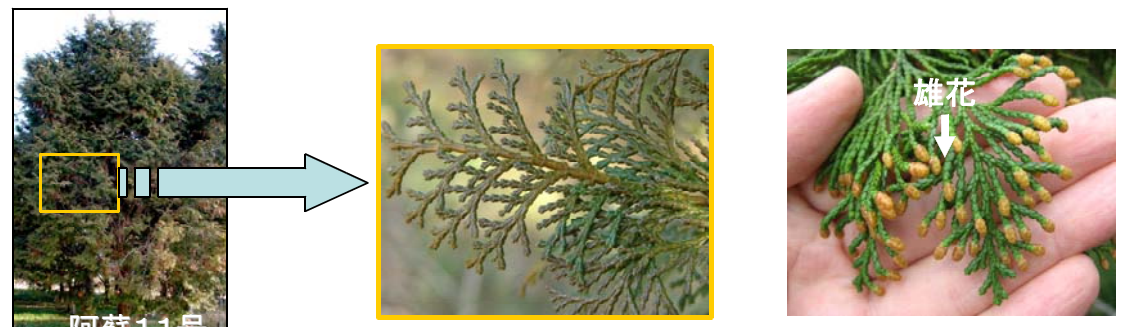

無花粉(雄性不稔)スギ品種

雄花の接写写真(1, 4)
 無花粉スギの雄花の外見は、一般のスギと同様です。

雄花断面の実体顕微鏡写真(2, 5)
 一般のスギでは、丸く見える葯の中に花粉が詰まっています。

雄花断面の電子顕微鏡写真(3, 6)
 一般のスギには、丸い粒状の花粉がたくさん見えますが、無花粉スギには花粉が全くありません。

少花粉スギ品種

少花粉スギ品種(左)と一般のスギ(右)との雄花着生量の違い

少花粉ヒノキ品種

少花粉ヒノキ品種(左)と一般のヒノキ(右)との雄花着生量の違い