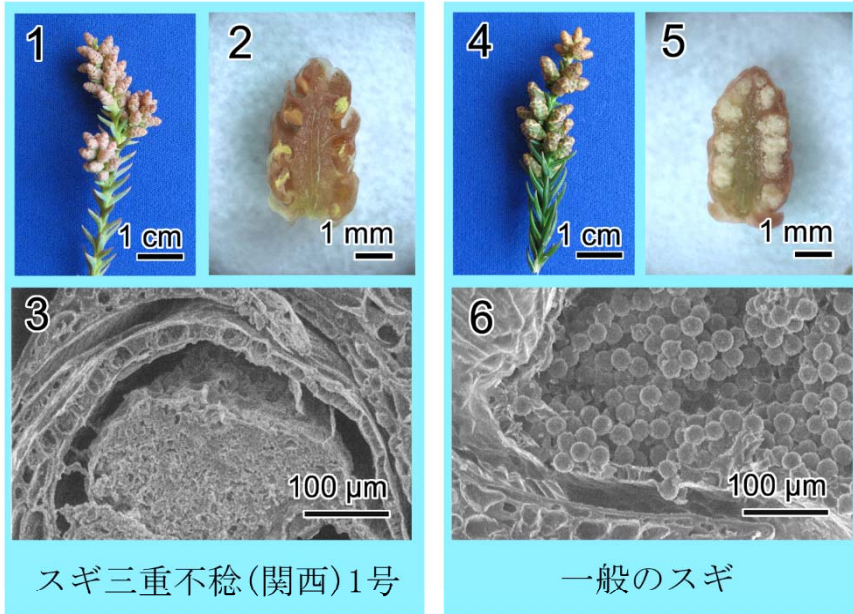

(別紙)

無花粉(雄性不稔)スギ品種一覧表

県名	品種名
三重県	スギ三重不稔(関西)1号

少花粉スギ品種(精英樹)一覧表

県名	品種(精英樹)名
青森県	増川6号、黒石6号
岩手県	水沢6号
宮城県	玉造8号、宮城3号
秋田県	上小阿仁107号、仙北1号、雄勝3号、雄勝13号
新潟県	高田1号

少花粉ヒノキ品種(精英樹)一覧表

県名	品種(精英樹)名
三重県	名賀3号、度会4号
兵庫県	氷上1号、多可6号、美方1号
岡山県	英田1号、真庭1号、真庭2号、真庭3号、真庭7号、真庭9号、新見署7号、新見署10号
広島県	賀茂1号
鳥取県	鳥取署102号、日野5号
徳島県	海部12号
愛媛県	西条1号
高知県	大正1号、大正2号、川崎1号、窪川1号
福岡県	浮羽14号、遠賀1号
佐賀県	藤津3号、藤津4号、唐津1号
長崎県	南高来2号、南高来10号
熊本県	阿蘇3号、阿蘇6号、阿蘇11号
大分県	中津10号
宮崎県	東臼杵3号、北諸県2号
鹿児島県	始良4号、始良21号、始良29号、始良45号

無花粉(雄性不稔)スギ品種

雄花の接写写真(1, 4)
 無花粉スギの雄花の外見は、一般のスギと同様です。

雄花断面の実体顕微鏡写真(2, 5)
 一般のスギでは、丸く見える葯の中に花粉が詰まっています。

雄花断面の電子顕微鏡写真(3, 6)
 一般のスギには、丸い粒状の花粉がたくさん見えますが、無花粉スギには花粉が全くありません。

少花粉スギ品種

少花粉スギ品種(左)と一般のスギ(右)との雄花着生量の違い