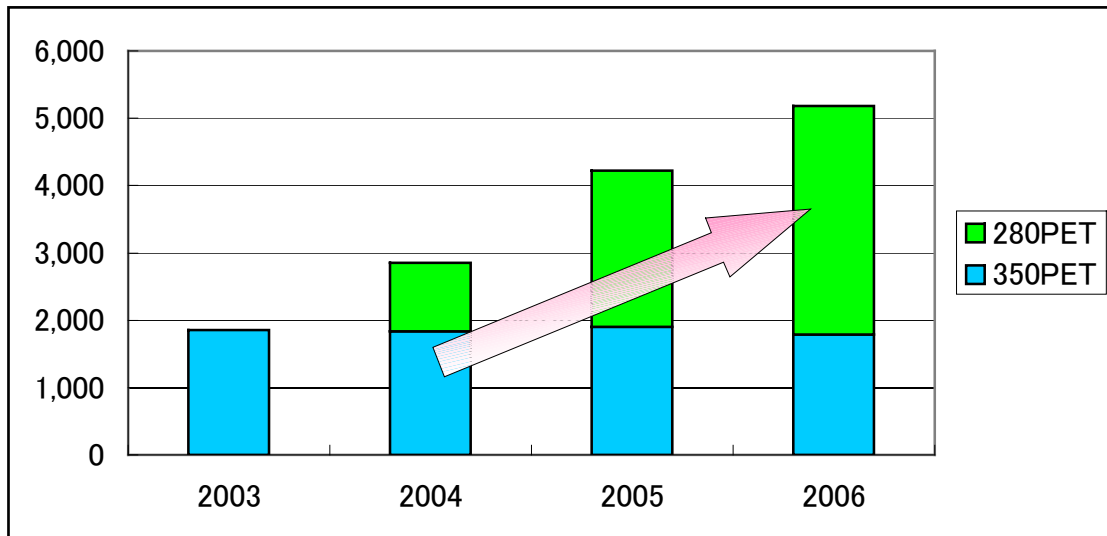

■ 参考資料

◇ 野菜飲料の小型ペットボトル商品の出荷動向

(カゴメ出荷データ、単位; 100万円)

* 280gPETのラインナップが増えていることもあり、年々大きく伸長しています。