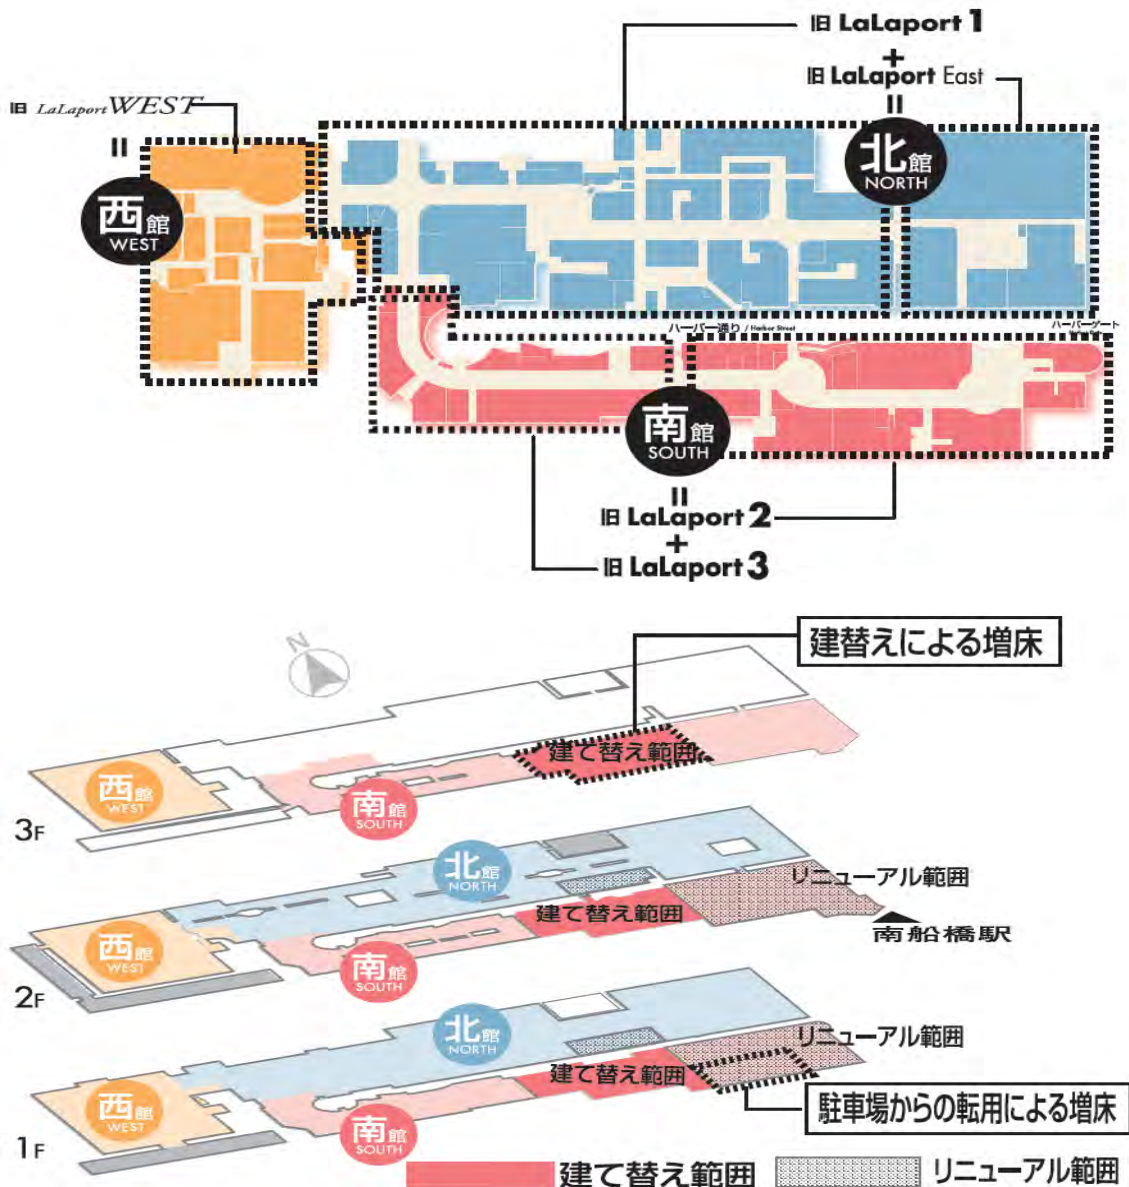

<完成予想パース>

当建替え・リニューアル計画の特徴は以下のとおりです。

- 店舗フロアを2階から3階に増床するとともに、4階から7階には駐車場を新設。また、既存の1階駐車場については店舗に改装。店舗面積は約5,000㎡増え約115,000㎡に、駐車場は約200台増え約8,200台となります。

	現状	建替え・リニューアル後全体	増加
延床面積	約255,000㎡	約282,000㎡	約27,000㎡
店舗面積	約110,000㎡	約115,000㎡	約5,000㎡
駐車台数	約8,000台	約8,200台	約200台

- 当建替え・リニューアル計画にあわせて全館の名称を変更。全館サインもお客様により分かりやすく、親しみをもってお過ごしいただけるよう新しいデザインへ変更。

現状	建替え・リニューアル後
ららぽーと1、ららぽーとEAST	北館
ららぽーと2、ららぽーと3	南館
ららぽーとWEST	西館

■店舗構成の特徴（詳細は別紙「出店店舗一覧」をご参照ください。）

① インターナショナルファッション・雑貨店舗の集積(1階)

上質なものを求める大人の男女が街歩きを楽しむストリートをイメージした空間に、高感度ニーズに応えるインターナショナルブランドなどが出店。また、お客様からの要望が多く寄せられている「ZARA（ザラ）」の1,000㎡級の大型店が出店。

- ・「A | X ARMANI EXCHANGE（アルマーニエクスチェンジ）」
- ・「FURLA（フルラ）」
- ・「Folli Follie（フォリアオリ）」
- ・「GENERRA（ジエネラ）」
- ・「NINE WEST（ナインウエスト）」など。
- ・「MAX&Co.（マックスアンド・コー）」
- ・「BANANA REPUBLIC（バナナリパブリック）」
- ・「NARA CAMICIE（ナラカミーチェ）」

③ 飲食店は、全24店舗中16店が千葉県初出店

1階に新設される広場には、アメリカ発の人気ドーナツ店「クリスピー・クリーム・ドーナツ」の国内5号店目が出店。

2階にはお買い物の合間の寛ぎの場として高感度カフェ「Café Madu（カフェマディ）」が出店。

3階の飲食ゾーンは開放感溢れる賑やかな空間で14店が集積。

- ・「ららぽーとTOKYO-BAY」最大となるレストラン「モンスーンカフェ」
- ・出来たての飲茶をワゴンサービスする中華ビュッフェ「上海 柿安」
- ・ハワイの人気ハンバーガー店「クアアイナ」
- ・北海道の有名ラーメン店「すみれ」
- ・イタリア発フレッシュフルーツを使った、本格的なジェラート店「クレマモーレ」など。