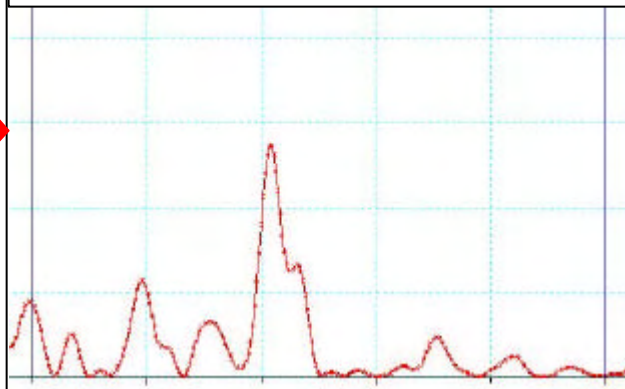

遊ぶ前後でのリラックス度の変化】

～ 副交感神経の活性化～

表の見方 縦軸が副交感神経の働きを表す

【夢ぶくろうで遊ぶ前】

副交感神経が働かず、リラックスしていない緊張状態にある。

【夢ぶくろうで遊んだ後】

副交感神経が働き、リラックスしている状態。縦軸への変化があり、働いている。

【実証方法】

自律神経機能評価・・・心電図測定による『夢ふくろう』を遊ぶ前と遊んだ後でのリラックス度を評価
感性評価・・・『夢ふくろう』を遊ぶ前と遊んだ後で、アンケート調査を実施し、使用後の感情の変化を評価

【結果】

緊張状態にある被験者の2/3が、『夢ふくろう』で遊んだ後に、リラックス状態に導かれた。
(副交感神経機能が活性化された。1ページ目のグラフをご参照下さい)
『夢ふくろう』で遊ぶことで、『楽しい』、『リラックスした』などの感情表現が増加することが見出された。

【癒し効果とは】

副交感神経機能が高まり、リラックスした状態に導かれること。

【実験の詳細】

被験者数 : 44名 有効データ数 15名
検証期間 : 07年11月1日～08年1月8日
共同研究テーマ名 : 『癒し系ミニロボット『夢ふくろう』遊戯時の感性工学研究』

【夢ふくろう実証実験風景】

手首の脈拍から、『夢ふくろう』で遊ぶ前後の心拍数を計測します。

【夢ふくろう】

【夢ふくろう 製品概要】