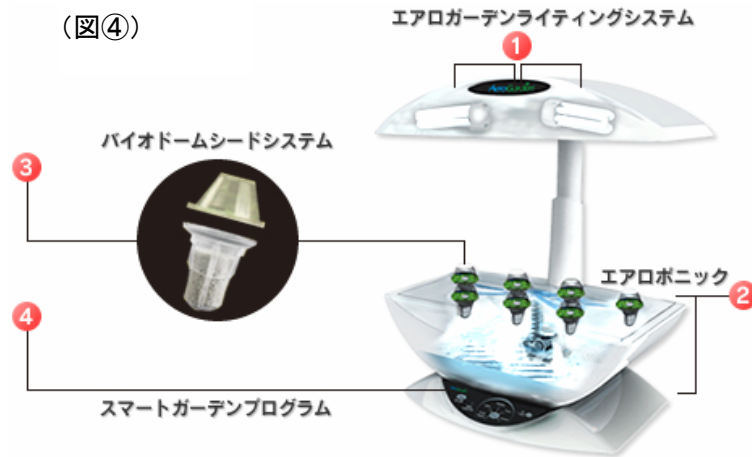

- 商品特長：
- ・種の種類を選択することにより点灯・消灯が自動的にコントロールされる専用灯(擬似太陽光)を使用。台所、玄関、寝室など場所を選ばず生育が可能。(図①)
 - ・プランター内に湿度 100%の熱帯雨林と同様の環境を作り出し、土を使用せずに空間で成長させるエアロポニック方式を採用(図②)
 - ・季節を問わずさまざまな野菜やハーブ(*2)が栽培可能。種は専用ポッドに入っているため本体に差込むだけの簡単設計。(図③)
 - ・給水や栄養素の補充タイミングをランプが点滅し、お知らせする表示機能付(図④)