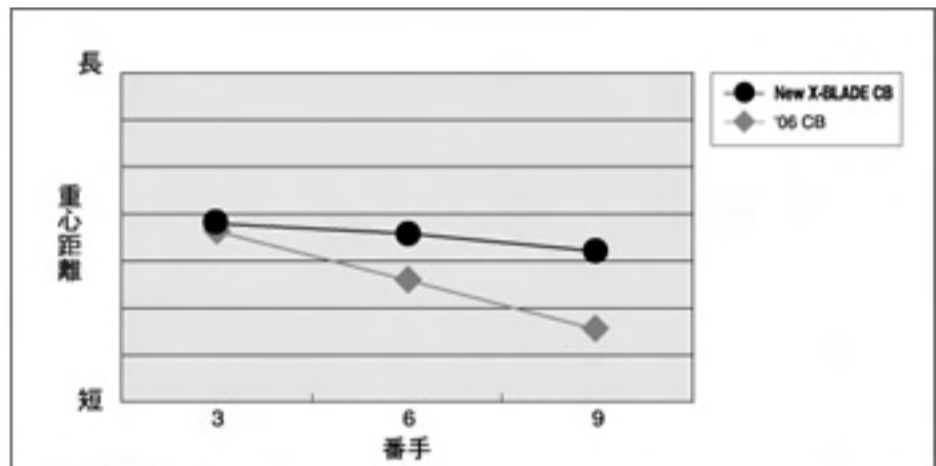

使用プロコメント

宮里聖志選手

「弾道の高さが安定して高くなりました。距離も出てます。球の拾い易さも安心感につながりますね。」

近藤智弘選手

「まず打感がものすごく柔らかいですね。あとはソールが厚めなんですけどすごく抜けが良くて、ショットの安定感がアップしました。」

1.スクエア感と安心感のあるヘッド形状

ネック周りのラインを緩やかに設定し、アドレス時のスクエア感を向上させました。セミグースネックの設定でつかまりのよい強弾道をイメージさせるヘッド形状です。

2.振りやすさと操作性を高めた重心設計

コンパクトなヘッドで操作性を維持しつつ、重心距離を全番手ほぼ同じ長さに設定。フィーリングを揃えることで、振りやすさを向上させました。

重心距離グラフ

3.軟鉄鍛造特有のソフトな打感と、ショットの安定性を高めたマグネシウムコンポジット設計

軽比重のマグネシウムをコンポジットすることで、ヘッドセンター部分を軽量化しました。そこから生じる余剰重量をトゥヒールへ配分することで、更に高慣性モーメント化を実現し、オフセンターヒットに強く方向安定性を向上しています。またマグネシウムは振動吸収性が高く、インパクト時のヘッドの振動を軽減することにより、更にソフトな打感を実現しています。

ヘッド分解図

慣性モーメントグラフ

【商品内容】

1. 商品名： TOURSTAGE NEW X-BLADE CB
(ツアーステージニューエックスブレードシービー)
2. 希望小売価格： ダイナミックゴールド (STEEL)
- 6本セット (#5～PW) 113,400円 (本体108,000円)
- 単品1本 (#2,3,4) 18,900円 (本体18,000円)
- NS PRO 950GH ウェイトフロー (STEEL)
- 6本セット (#5～PW) 113,400円 (本体108,000円)
- 単品1本 (#2,3,4) 18,900円 (本体18,000円)
- TOURSTAGE XB-75 (CARBON) 【特注専用】
- 6本セット (#5～PW) 157,500円 (本体150,000円)
- 単品1本 (#3,4) 26,250円 (本体25,000円)
3. 発売時期： 2007年10月下旬
4. スペック：