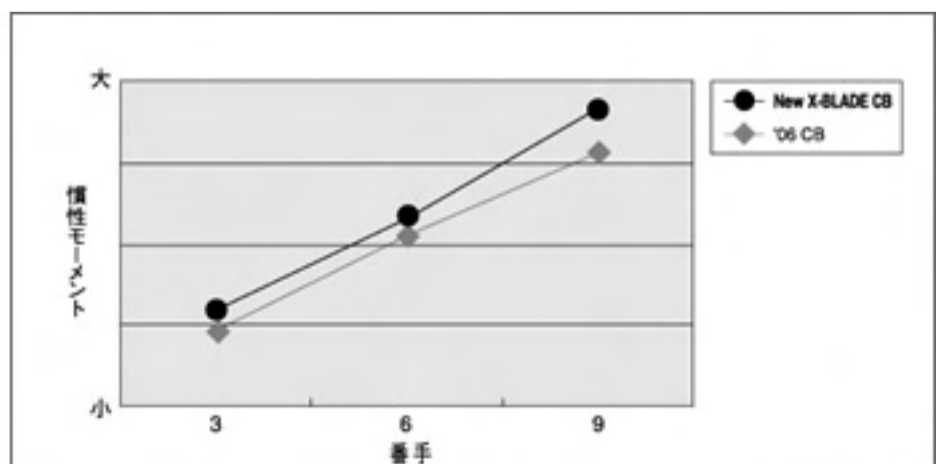

2.振りやすさと操作性を高めた重心設計

コンパクトなヘッドで操作性を維持しつつ、重心距離を全番手ほぼ同じ長さに設定。フィーリングを揃えることで、振りやすさを向上させました。

重心距離グラフ

3.軟鉄鍛造特有のソフトな打感と、ショットの安定性を高めたマグネシウムコンポジット設計

軽比重のマグネシウムをコンポジットすることで、ヘッドセンター部分を軽量化しました。そこから生じる余剰重量をトゥヒールへ配分することで、更に高慣性モーメント化を実現し、オフセンターヒットに強く方向安定性を向上しています。またマグネシウムは振動吸収性が高く、インパクト時のヘッドの振動を軽減することにより、更にソフトな打感を実現しています。

ヘッド分解図

慣性モーメントグラフ

【商品内容】

1. 商品名： TOURSTAGE NEW X-BLADE CB
(ツアーステージニューエックスブレードシービー)
2. 希望小売価格： ダイナミックゴールド (STEEL)
- 6本セット (#5～PW) 113,400円 (本体108,000円)
- 単品1本 (#2,3,4) 18,900円 (本体18,000円)
- NS PRO 950GH ウェイトフロー (STEEL)
- 6本セット (#5～PW) 113,400円 (本体108,000円)
- 単品1本 (#2,3,4) 18,900円 (本体18,000円)
- TOURSTAGE XB-75 (CARBON) 【特注専用】
- 6本セット (#5～PW) 157,500円 (本体150,000円)
- 単品1本 (#3,4) 26,250円 (本体25,000円)
3. 発売時期： 2007年10月下旬
4. スペック：