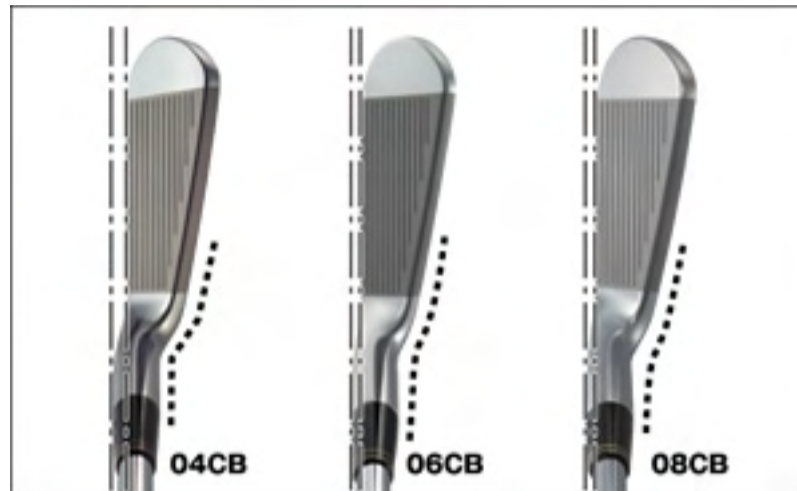

使用プロコメント

宮里聖志選手

「弾道の高さが安定して高くなりました。距離も出てます。球の拾い易さも安心感につながりますね。」

近藤智弘選手

「まず打感がものすごく柔らかいですね。あとはソールが厚めなんですけどすごく抜けが良くて、ショットの安定感がアップしました。」

1.スクエア感と安心感のあるヘッド形状

ネック周りのラインを緩やかに設定し、アドレス時のスクエア感を向上させました。セミグースネックの設定でつかまりのよい強弾道をイメージさせるヘッド形状です。

2.振りやすさと操作性を高めた重心設計

コンパクトなヘッドで操作性を維持しつつ、重心距離を全番手ほぼ同じ長さに設定。フィーリングを揃えることで、振りやすさを向上させました。

重心距離グラフ

3.軟鉄鍛造特有のソフトな打感と、ショットの安定性を高めたマグネシウムコンポジット設計

軽比重のマグネシウムをコンポジットすることで、ヘッドセンター部分を軽量化しました。そこから生じる余剰重量をトゥヒールへ配分することで、更に高慣性モーメント化を実現し、オフセンターヒットに強く方向安定性を向上しています。またマグネシウムは振動吸収性が高く、インパクト時のヘッドの振動を軽減することにより、更にソフトな打感を実現しています。

ヘッド分解図

慣性モーメントグラフ

【商品内容】

1. 商品名： TOURSTAGE NEW X-BLADE CB
(ツアーステージニューエックスブレードシービー)
2. 希望小売価格： ダイナミックゴールド (STEEL)
- 6本セット (#5～PW) 113,400円 (本体108,000円)
- 単品1本 (#2,3,4) 18,900円 (本体18,000円)
- NS PRO 950GH ウェイトフロー (STEEL)
- 6本セット (#5～PW) 113,400円 (本体108,000円)
- 単品1本 (#2,3,4) 18,900円 (本体18,000円)
- TOURSTAGE XB-75 (CARBON) 【特注専用】
- 6本セット (#5～PW) 157,500円 (本体150,000円)
- 単品1本 (#3,4) 26,250円 (本体25,000円)
3. 発売時期： 2007年10月下旬
4. スペック：

【仕様】

ヘッド	軟鉄鍛造 (プレミアムフォージド製法) + インナーマグネシウム合金
シャフト	ダイナミックゴールド NS PRO 950GH ウェイトフロー TOURSTAGE XB-75 (特注専用)
グリップ	ゴルフプライド社製ツアーベルベットラバー (バックライン有り) TSロゴ入り

【シャフト仕様】

シャフト	ダイナミック ゴールド	NS PRO 950GH ウェイトフロー		XB-75
フレックス	S200	S	R	S
重さ	119	93～97	89～93	75
トルク	-	-	-	2.7
キックポイント	手元	中		中