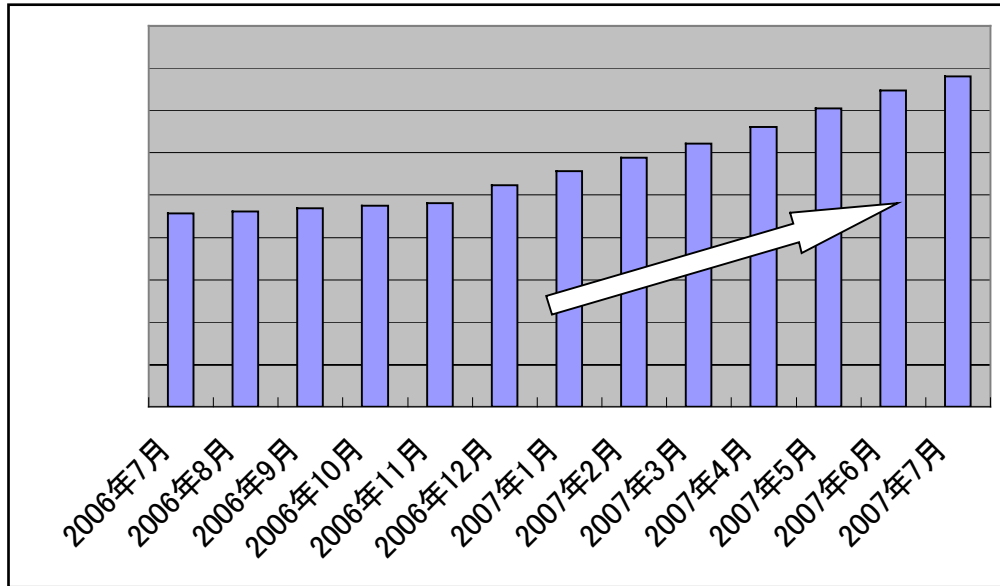

■ 参考資料

◆ 500ml紙容器入り野菜飲料の販売推移(12ヶ月移動合計)

(カゴメ調べ)

* 最近の1年間で、販売量が150%以上伸びています。