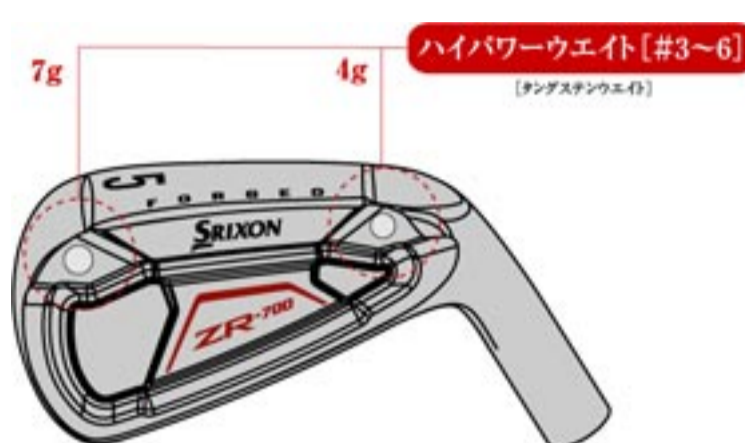

ピンをデッドに狙える軟鉄鍛造アイアン 「スリクソン ZR-700」アイアンを新発売

ダンロップのSRIスポーツ(株)は、プロ・上級者用軟鉄鍛造アイアンとして人気の高いスリクソンZRシリーズから「スリクソン ZR-700」アイアンを9月14日から新発売します。このクラブは、弊社商品契約プロの多くの意見を取り入れ、飛距離・正確性・フィーリングがさらに向上した本格的競技者向けに仕上がっています。希望小売価格(消費税込み)は5番から9番とPWの6本セットで、NSプロ950GHスチールシャフト装着モデルが113,400円<本体価格108,000円>、ダイナミックゴールドスチールシャフト装着モデルが107,100円<本体価格102,000円>です。その他に、3・4番、AW、SWの単品もあります。

「スリクソン ZR-700」アイアンの特長

力強い弾道でピンをデッドに狙うために

1. 「新ハイパワーウェイト設計」で慣性モーメントを増大
従来品にも装着していたタングステンウェイトをトゥ側に7g、ヒール側に4gの2箇所に配分しました¹。これにより、低深重心化を図るとともにヘッド左右の慣性モーメントも高め、オフセンターショット時のヘッドのブレを抑え、力強い弾道を実現し方向安定性がさらに向上しました。
13番から6番まで

2. フェース周辺部を薄肉化し、スイートエリアを拡大
フェースの周辺部分を薄肉化することにより、反発力が上がりスイートエリアが拡大しました。これにより、オフセンターショット時のボール初速減少を抑え、平均飛距離がアップしました。

3. プレスミリング加工でスピニング安定
全番手のフェース面にミリング状のラインをプレス加工しています。このラインにより、ロング～ミドルアイアンでは適度なスピニングを得ることが可能になり、安定した飛距離が得られます。また、ショートアイアンでは、グリーン上でキュッと止まるアプローチを実現しています。