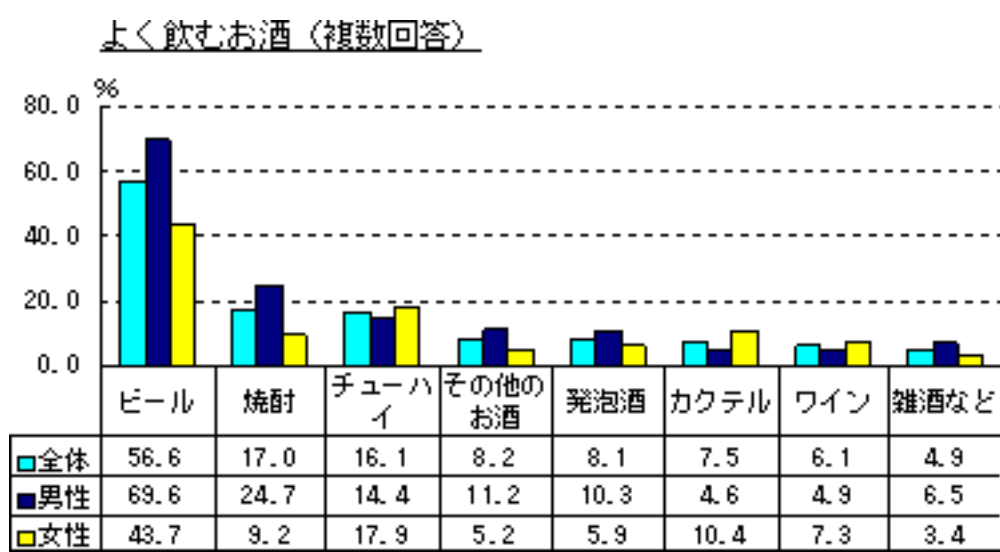

「会社(職場)の人とお酒の飲み方」に関する意識調査結果

1. 調査概要

- (1) 対象：全国の20歳以上の男女 有効回答数：9,140人
- (2) 方法：インターネット調査
- (3) 期間：2007年6月14日～6月21日

2. 調査結果

- (1) 「会社(職場)の人とお酒を飲む時の飲用実態(頻度、予算、話題、場所、お酒)は？」

頻度は月平均1.8日。飲みに行く時の1回あたりの平均予算は昨年よりも40円アップ、調査開始時の04年と比較すると289円アップの4,851円。飲みに行く相手別の予算では、40代の上司と20代の部下と一緒に飲みに行ったと仮定した場合、支払い金額は、上司5,873円、部下3,922円で、比率は60:40となる。主な話題は「仕事の話(80.1%)」「仕事のグチ・失敗談(51.7%)」「職場のうわさ話(43.4%)」など、仕事関係の話題が圧倒的に多くなっている。

飲みに行く相手	金額	支払い比率
40代が部下・後輩と	5,873円	60%
20代が上司・先輩と	3,922円	40%
計	9,795円	

よく飲む場所とよく飲むお酒については下記のグラフの通り。

- (2) 「一緒に飲みたい上司と部下を有名人で言うと誰ですか？」(敬称略)

順位	昨年	氏名	回答数	%
1	(2)	所ジョージ	566	6.2
2	(1)	明石家さんま	506	5.5
3	(8)	渡哲也	370	4.0
4	(6)	佐藤浩市	302	3.3
5	(4)	北野武	281	3.1
6	(5)	森田一義(タモリ)	262	2.9
7	(3)	星野仙一	230	2.5
8	(35)	高田純次	137	1.5
9	(17)	田村正和	135	1.5
10	(16)	高田紳助	117	1.3