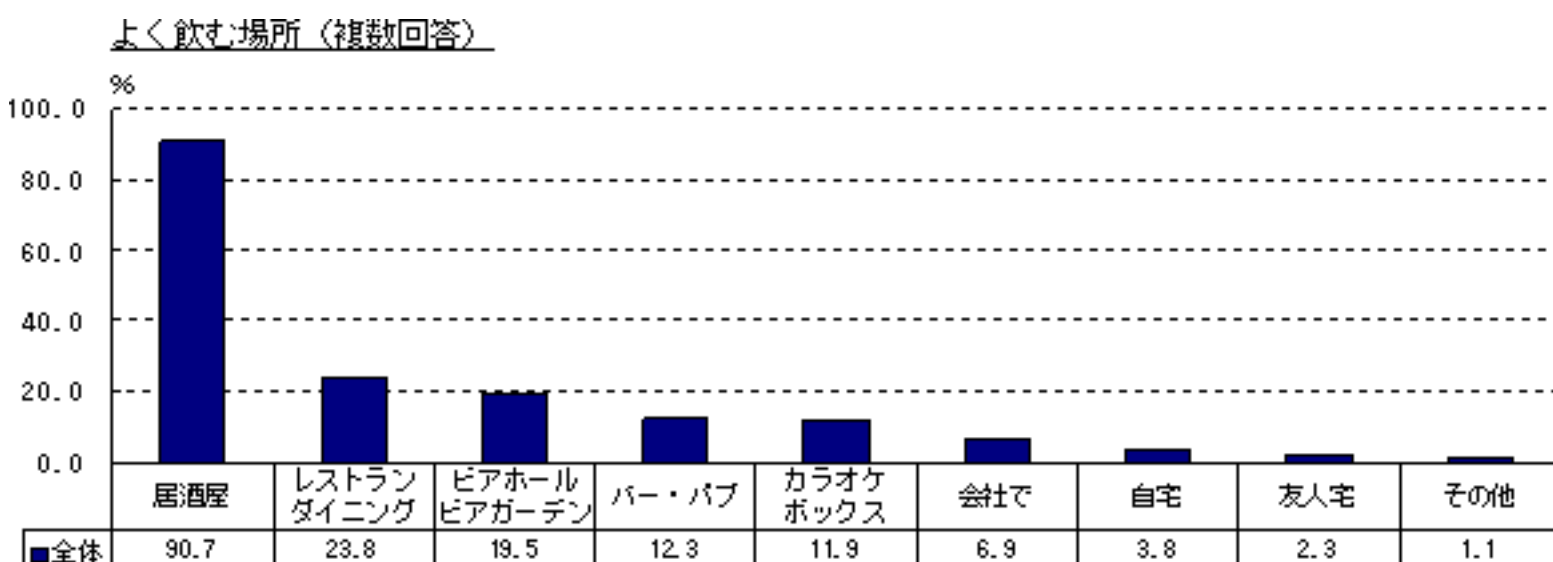

「会社(職場)の人とお酒の飲み方」に関する意識調査結果

1. 調査概要

- (1) 対象：全国の20歳以上の男女 有効回答数：9,140人
- (2) 方法：インターネット調査
- (3) 期間：2007年6月14日～6月21日

2. 調査結果

- (1) 「会社(職場)の人とお酒を飲む時の飲用実態(頻度、予算、話題、場所、お酒)は？」

頻度は月平均1.8日。飲みに行く時の1回あたりの平均予算は昨年よりも40円アップ、調査開始時の04年と比較すると289円アップの4,851円。飲みに行く相手別の予算では、40代の上司と20代の部下と一緒に飲みに行ったと仮定した場合、支払い金額は、上司5,873円、部下3,922円で、比率は60:40となる。主な話題は「仕事の話(80.1%)」「仕事のグチ・失敗談(51.7%)」「職場のうわさ話(43.4%)」など、仕事関係の話題が圧倒的に多くなっている。

飲みに行く相手	金額	支払い比率
40代が部下・後輩と	5,873円	60%
20代が上司・先輩と	3,922円	40%
計	9,795円	

よく飲む場所とよく飲むお酒については下記のグラフの通り。

- (2) 「一緒に飲みたい上司と部下を有名人で言うと誰ですか？」(敬称略)

順位	昨年	氏名	回答数	%
1	(2)	所ジョージ	566	6.2
2	(1)	明石家さんま	506	5.5
3	(8)	渡哲也	370	4.0
4	(6)	佐藤浩市	302	3.3
5	(4)	北野武	281	3.1
6	(5)	森田一義(タモリ)	262	2.9
7	(3)	星野仙一	230	2.5
8	(35)	高田純次	137	1.5
9	(17)	田村正和	135	1.5
10	(16)	高田紳助	117	1.3