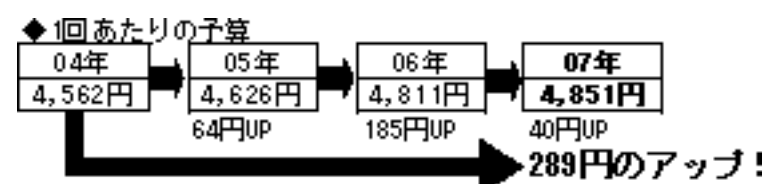

「会社(職場)の人とお酒の飲み方」に関する意識調査結果

1. 調査概要

- (1) 対象：全国の20歳以上の男女 有効回答数：9,140人
- (2) 方法：インターネット調査
- (3) 期間：2007年6月14日～6月21日

2. 調査結果

- (1) 「会社(職場)の人とお酒を飲む時の飲用実態(頻度、予算、話題、場所、お酒)は？」

頻度は月平均1.8日。飲みに行く時の1回あたりの平均予算は昨年よりも40円アップ、調査開始時の04年と比較すると289円アップの4,851円。飲みに行く相手別の予算では、40代の上司と20代の部下と一緒に飲みに行ったと仮定した場合、支払い金額は、上司5,873円、部下3,922円で、比率は60:40となる。主な話題は「仕事の話(80.1%)」「仕事のグチ・失敗談(51.7%)」「職場のうわさ話(43.4%)」など、仕事関係の話題が圧倒的に多くなっている。