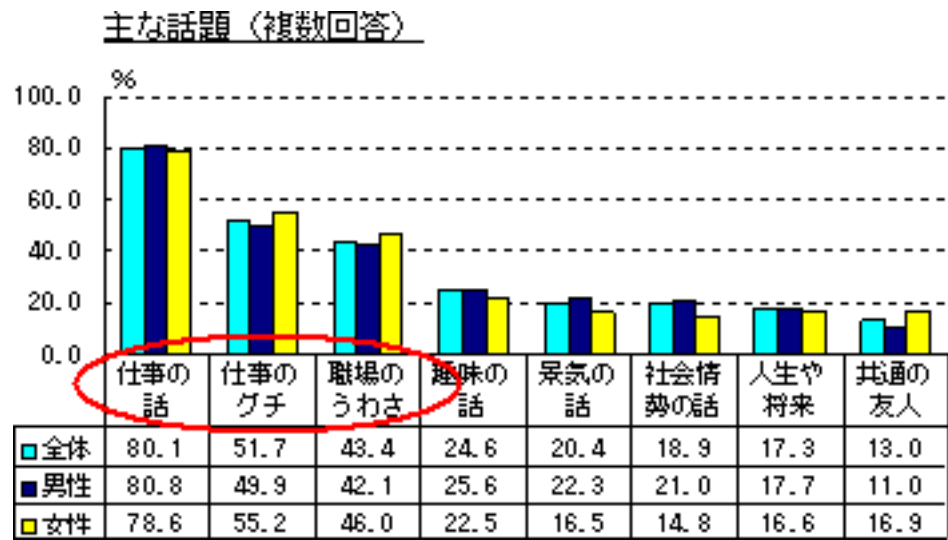

「会社(職場)の人とお酒の飲み方」に関する意識調査結果

1. 調査概要

- (1) 対象：全国の20歳以上の男女 有効回答数：9,140人
- (2) 方法：インターネット調査
- (3) 期間：2007年6月14日～6月21日

2. 調査結果

- (1) 「会社(職場)の人とお酒を飲む時の飲用実態(頻度、予算、話題、場所、お酒)は？」

頻度は月平均1.8日。飲みに行く時の1回あたりの平均予算は昨年よりも40円アップ、調査開始時の04年と比較すると289円アップの4,851円。飲みに行く相手別の予算では、40代の上司と20代の部下と一緒に飲みに行ったと仮定した場合、支払い金額は、上司5,873円、部下3,922円で、比率は60:40となる。主な話題は「仕事の話(80.1%)」「仕事のグチ・失敗談(51.7%)」「職場のうわさ話(43.4%)」など、仕事関係の話題が圧倒的に多くなっている。

飲みに行く相手	金額	支払い比率
40代が部下・後輩と	5,873円	60%
20代が上司・先輩と	3,922円	40%
計	9,795円	

よく飲む場所とよく飲むお酒については下記のグラフの通り。

- (2) 「一緒に飲みたい上司と部下を有名人で言うと誰ですか？」(敬称略)

順位	昨年	氏名	回答数	%
1	(2)	所ジョージ	566	6.2
2	(1)	明石家さんま	506	5.5
3	(8)	渡哲也	370	4.0
4	(6)	佐藤浩市	302	3.3
5	(4)	北野武	281	3.1
6	(5)	森田一義(タモリ)	262	2.9
7	(3)	星野仙一	230	2.5
8	(35)	高田純次	137	1.5
9	(17)	田村正和	135	1.5
10	(16)	高田紳助	117	1.3