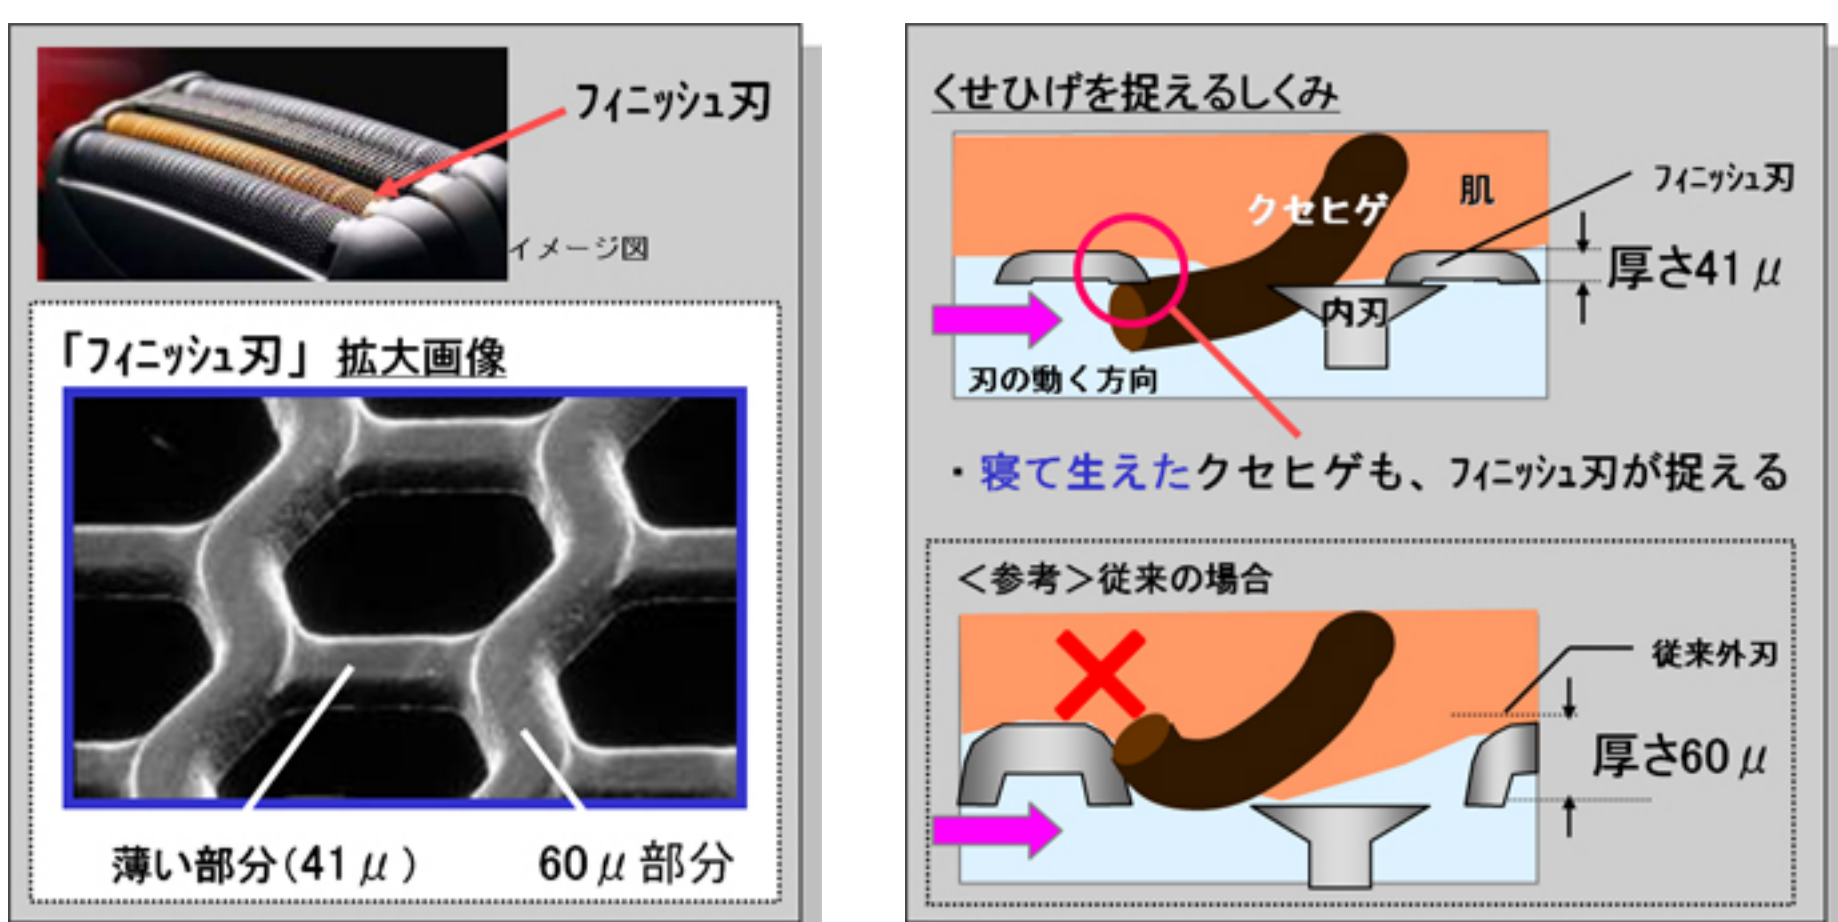

### 1. 世界初 13Dパターン加工の「フィニッシュ刃」がくせヒゲをしっかりと深剃り

従来の3枚刃に加え、独自の刃加工技術による4枚目の刃「フィニッシュ刃」を搭載。この刃は、世界初「13Dパターン加工」により外刃表面の一部を凹凸させ、薄い部分を従来<sup>2</sup>の60μから約30%薄い41μに実現することにより、主にあごや喉のまわりに多く見られる、短かくて癖のあるヒゲも更によりしっかりと捉えて深剃りすることが出来ます。外刃表面の一部を凹凸させることで肌の負担を抑え、高い次元における深剃りと肌のやさしさを両立しました。

### 2. 新開発「4枚刃システム」で肌のやさしさを実現

4枚刃システムの採用による「外刃面積の拡大」により肌接触圧の分散、最適化を実現しました。その結果、肌に刃を押し付けすぎること防ぐことができ、従来よりも肌へのやさしさを向上し更に、剃り時間の短縮化も実現しました。（従来比<sup>2</sup>約70%）