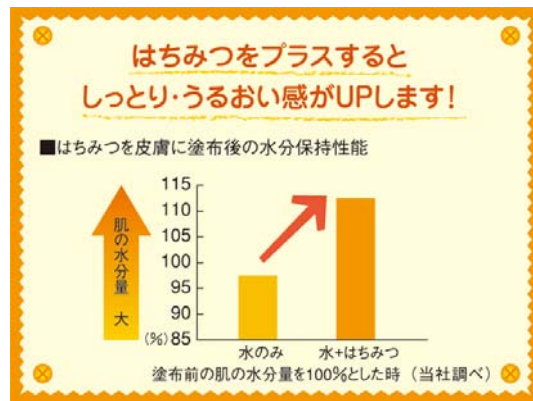

< 参 考 >

1. 当社調査

< はちみつと潤いイメージの調査 >

< はちみつ配合の潤い効果 >

2. 「ナイーブ」ボディソープ フレーバーチャート