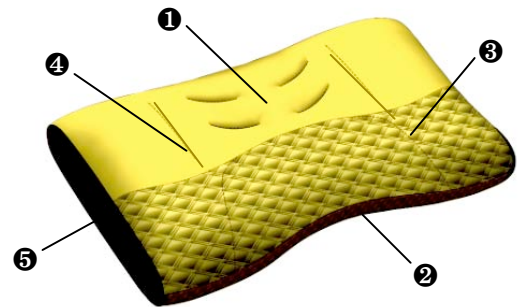

「ファインスムーズ finesmooth™ まくら」商品概要

■特長

ベーシックオリエティ [高さ：中]

寝心地をより重視した新形状「しなやかフィット」構造

- ①後頭部に自然にフィットするくぼみ形状。後頭部のズレ予防にも効果を発揮します。
- ②肩・首筋に自然にフィットするアーチ型です。
- ③中央部の仕切りを従来よりも大型にし、首へのフィット性をアップしました。
- ④中央部と両サイドの仕切り部分は上下に詰めものが行き来できる通路を確保。
- ⑤横向き寝時の高さを保ちながらも、寝返りを妨げにくい構造です。
- ⑥高さ調整用のウレタンプレートで2分割することにより、後頭部・首筋部それぞれの高さ調節を可能にしました。
- ⑦裏面の2箇所の高さ調節口で詰めもの出し入れができます。

ベーシックオリエティタイプの構造図

■展開アイテム

ベーシックオリエティタイプ(63×43cm)、ファインクオリエティタイプ(70×43cm)の2タイプを展開。

どちらも3種類の高さ(高・中・低)からお選びいただけ、硬さもやわらかめ、ふつう、かための3種類をご用意しました。

【ベーシックオリエティ】

・**ソロテックスわた枕** [かたさ:やわらかめ] ¥9,450(税込)

超極細わたを使用。収縮性に優れたソロテックス糸を使用し、カシミアのようにやわらかく、弾みの少ないしっとりした感触です。

・**ミニパイプ枕** [かたさ:ふつう] ¥9,450(税込)

ソフトな感触で通気性に優れたポリエチレンのパイプ素材を小型化し、軽量・薄型で流動性をアップしました。虫やホコリがつかず、丸洗いでできるので衛生的です。

・**衛生加工そば殻枕** [かたさ:かため] ¥9,450(税込)

通気性・放熱性に優れた天然そば殻を使用しています。抗菌・防ダニ・防カビ加工を施し、放湿性にも優れ、衛生的です。

【ファインクオリエティ】

パイプ形状なので、通気性に優れます。弾力性が自然なフィット感が得られるビーズに、備長炭を練り込みました。

「バランスフィット敷きふとん」 商品概要

■ 特長

バランスフィット敷きふとん [かたさ：ふつう]

適度なボディバランス

従来の固わた敷きふとんを進化させ、長さ210cmのうち、0-50cmを頭部、50-135cmを肩部、135-210cmを脚部に3分割し、最も体圧のかかる中央部を一番硬く、頭部、脚部は同じ硬さにするなど、部位に応じて硬さを変えています。これにより正しい寝姿勢(快眠ライン)の保持と寝返りのうちやすさを実現しました。