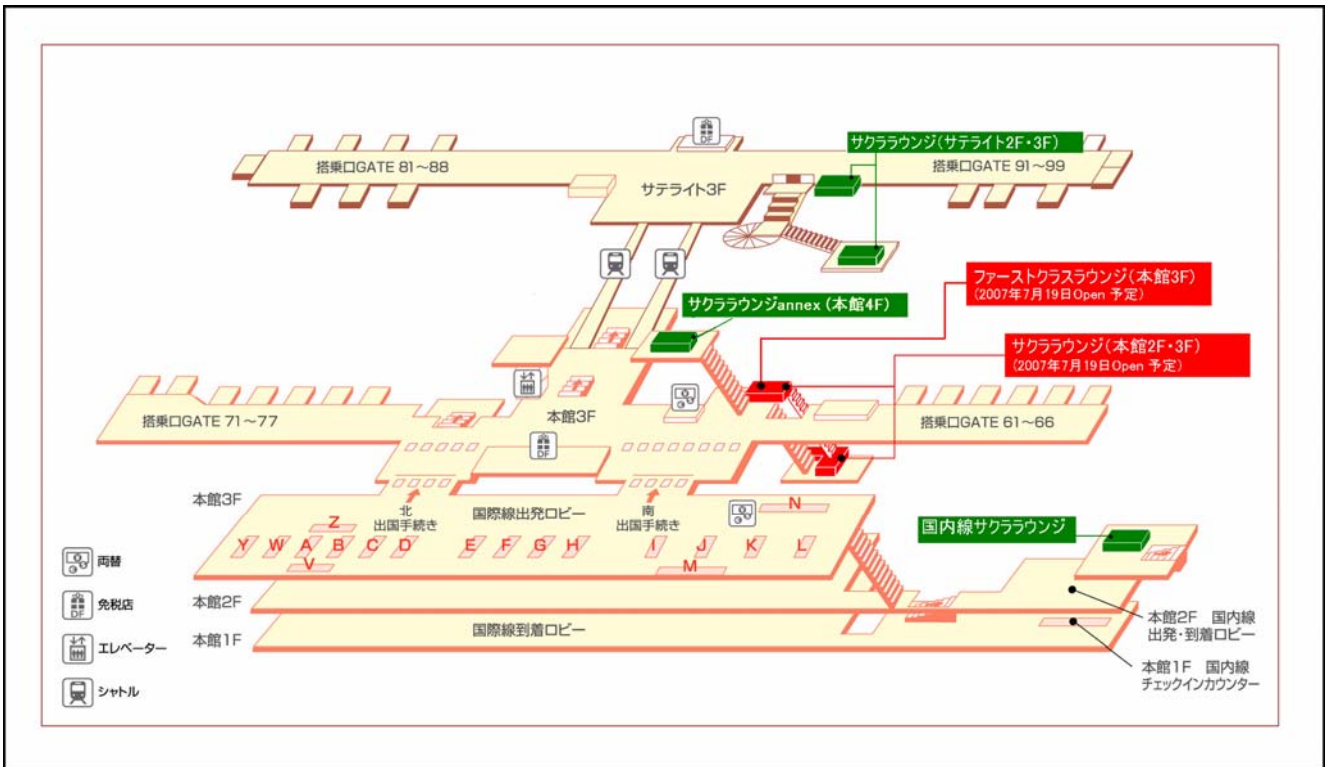

(添付)【成田空港第2ターミナル JALラウンジ位置】

ファーストクラスラウンジ	ファーストクラスご利用のお客さま、JMBダイヤモンド会員、JGCプレミア会員、ワンワールド・エメラルド会員の方がご利用いただけます。
サクララウンジ(本館)	エグゼクティブクラスご利用のお客さま、JMBサファイア会員、JALグローバルクラブ会員、ワンワールド・サファイア会員のかたがご利用いただけます。