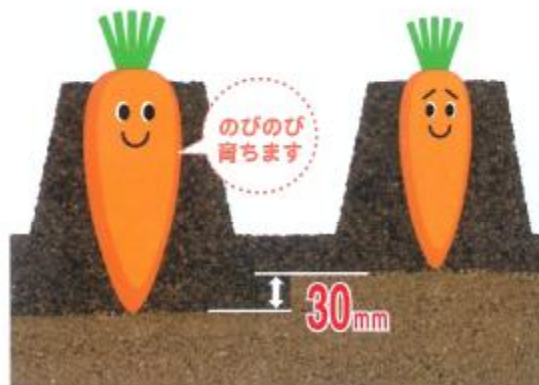

当社従来機
(耕うん深さ120mm)

【主な特長】

1. 簡単操作

- 走行の前・後進の操作や耕うん作業が1本のレバーで操作可能です。
- 凹みのついたハンドル形状を採用。クラッチを握っても手を挟まず、扱いやすくなりました。
- ハンドル持ち上げ荷重を軽減し、旋回もスムーズに行えます。

2. 耕うん性能を向上

- 大径ロータリと新設計のロータリカバーの採用によって、従来機よりも30mm深い150mmの深耕が可能になり、耕うんの深さが求められる大根などの根菜類の栽培にも対応します。

ニュー 陽菜
(耕うん深さ150mm)