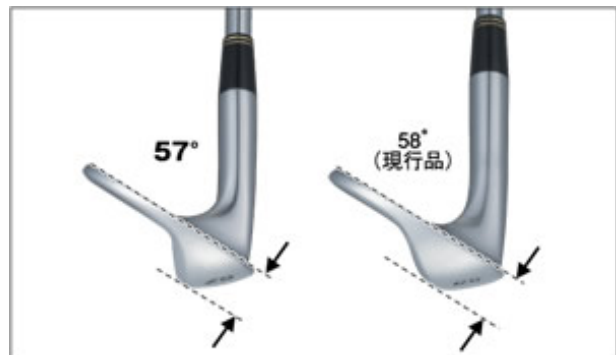

【商品特長】

現行「NEW X-WEDGE」ヘッドと対比

1.安心して構えやすいヘッド形状

ヘッドを一回り大きく、ヘッド形状にも丸みをもたせました。またフェースプログレッションも小さく、ボールを拾いやすいイメージのヘッドです。

2.バンカーから脱出しやすい幅広ソール

ソール幅を2mm広くしました。バンカーショットが苦手なゴルファーやアプローチでのダフリのミスが多いゴルファーにも易しく使えます。

3.優れたスピン性能を可能にするミーリングフェース

ミーリングは「NEW X-WEDGE」同様に、コントロール時のフェース軌道を想定して斜めにしています。コントロールショットでも優れたスピン性能を発揮します。