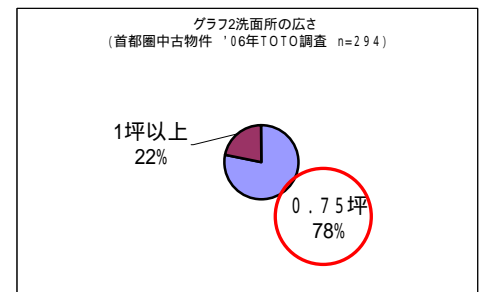

希望小売価格

「リモデア」は、間口600、700、750の3サイズあります。 税込/工事費別途

間口サイズ(mm)	希望小売価格(税込み) 3Way収納キャビネット仕様
600	¥227,850
700	¥236,250
750	¥239,400

販売目標

発売3年目で3万台/年を見込んでいます。

開発の経緯

洗面所の不満の第1位は「洗面所が狭い」、第2位は「収納スペースがない・少ない」です(グラフ1参照)。昨年、首都圏の住宅の洗面所(戸建・集合住宅)の広さを調べてみたところ、新築で約5割、中古では約8割が0.75坪ほどの狭い洗面所でした(グラフ2.3参照)。また、洗面所内を見ると築20年から30年ほどの古いお宅の場合、約7割近くが洗面化粧台と浴室やトイレのドアが隣接していました。その狭い洗面所にタオルや洗剤などのストック品、ヘア 드라이ヤーなど、モノが溢れかえっている現状があります。

しかし、こうしたモノを収納できる一般的な洗面化粧台は奥行きが約58cmと大きいため、トイレのドアが洗面台の奥にあるご家庭の場合、使用者同士の通り抜けがしづらい状況が多々見受けられました。今回、収納量やボウル容量を十分確保した上で、洗面化粧台の奥行きを抑え、スペースに余裕を与える「リモデア」を開発しました。