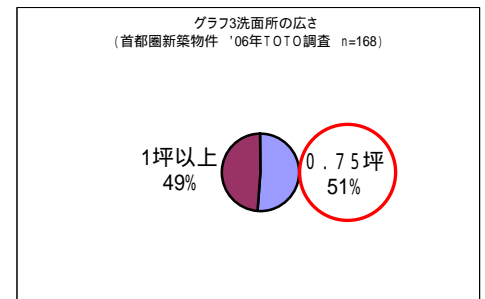

希望小売価格

「リモデア」は、間口600、700、750の3サイズあります。 税込/工事費別途

間口サイズ(mm)	希望小売価格(税込み) 3Way収納キャビネット仕様
600	¥227,850
700	¥236,250
750	¥239,400

販売目標

発売3年目で3万台/年を見込んでいます。

開発の経緯

洗面所の不満の第1位は「洗面所が狭い」、第2位は「収納スペースがない・少ない」です(グラフ1参照)。昨年、首都圏の住宅の洗面所(戸建・集合住宅)の広さを調べてみたところ、新築で約5割、中古では約8割が0.75坪ほどの狭い洗面所でした(グラフ2.3参照)。また、洗面所内を見ると築20年から30年ほどの古いお宅の場合、約7割近くが洗面化粧台と浴室やトイレのドアが隣接していました。その狭い洗面所にタオルや洗剤などのストック品、ヘア 드라이ヤーなど、モノが溢れかえっている現状があります。

しかし、こうしたモノを収納できる一般的な洗面化粧台は奥行きが約58cmと大きいため、トイレのドアが洗面台の奥にあるご家庭の場合、使用者同士の通り抜けがしづらい状況が多々見受けられました。今回、収納量やボウル容量を十分確保した上で、洗面化粧台の奥行きを抑え、スペースに余裕を与える「リモデア」を開発しました。