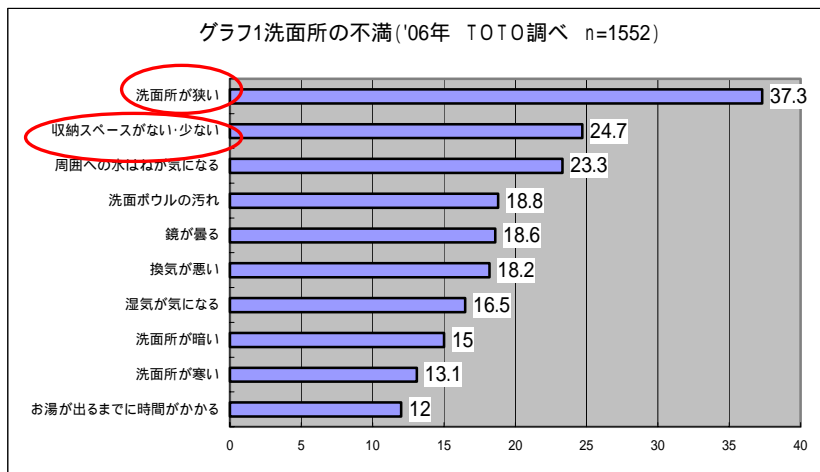

希望小売価格

「リモデア」は、間口600、700、750の3サイズあります。 税込/工事費別途

間口サイズ(mm)	希望小売価格(税込み) 3Way収納キャビネット仕様
600	¥227,850
700	¥236,250
750	¥239,400

販売目標

発売3年目で3万台/年を見込んでいます。

開発の経緯

洗面所の不満の第1位は「洗面所が狭い」、第2位は「収納スペースがない・少ない」です(グラフ1参照)。昨年、首都圏の住宅の洗面所(戸建・集合住宅)の広さを調べてみたところ、新築で約5割、中古では約8割が0.75坪ほどの狭い洗面所でした(グラフ2.3参照)。また、洗面所内を見ると築20年から30年ほどの古いお宅の場合、約7割近くが洗面化粧台と浴室やトイレのドアが隣接していました。その狭い洗面所にタオルや洗剤などのストック品、ヘア 드라이ヤーなど、モノが溢れかえっている現状があります。

しかし、こうしたモノを収納できる一般的な洗面化粧台は奥行きが約58cmと大きいため、トイレのドアが洗面台の奥にあるご家庭の場合、使用者同士の通り抜けがしづらい状況が多々見受けられました。今回、収納量やボウル容量を十分確保した上で、洗面化粧台の奥行きを抑え、スペースに余裕を与える「リモデア」を開発しました。