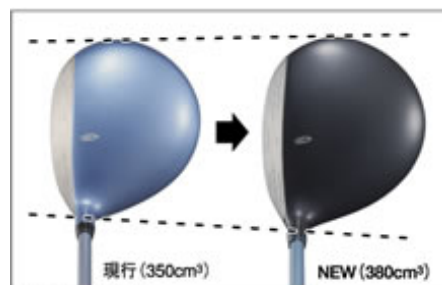

【商品特長】

DRIVER

シャロー設計で 380cm^3 ながら、 430cm^3 並の投影面積があり、安心して構えやすくボールが上がりやすい大型チタンヘッドを採用。女性の力でも軽くしっかり振り切れる軽量設計です。

ヘッド投影比較

FAIRWAY WOOD

構えたときの安心感を高めた大型ヘッドと、シャロー形状の低重心設計で、ボールを上げやすく、安定性をますます向上しました。

UTILITY

初心者には難しい#5、6アイアンをウッド型ユーティリティ形状に。その結果、重心が低く深くなり、女性の力でも楽にボールが上げられ、しっかり飛ばせます。

IRON

フェースの厚さをソール方向に徐々に肉厚にした低重心設計と、幅広ソールでさらに低重心化したことで、やさしくボールが上げられます。

PUTTER

初心者にも扱いやすい、オーソドックスなマレットタイプ。グリップには女性モデルらしい、鮮やかなブルーを採用しました。

グリップ