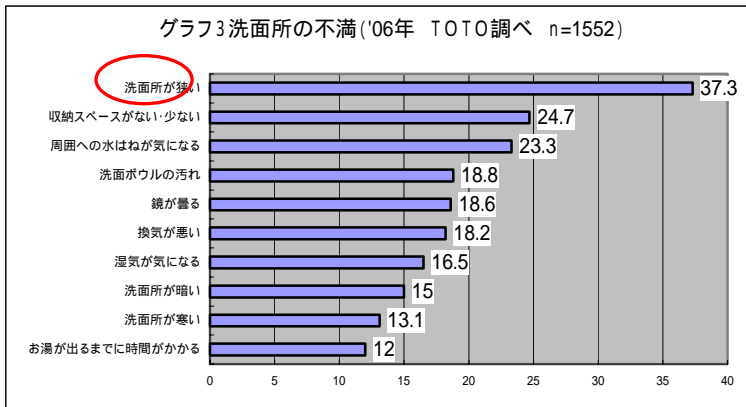

掃除の負荷はタイル貼りの壁に比べると約半分、従来のシステムバスの壁に比べても25%軽減されます。

(実験の条件：〔壁サンプル条件〕2週間毎日入浴した壁サンプル

〔清掃条件〕中性洗剤を付けたやわらかいスポンジを荷重1.5Kgf/cm²にて2往復)

豊富なオプションを品揃え

洗面所間口を10cm広げられる「ひろがる洗面間仕切りユニット」

洗面所の不満1位は「洗面所が狭い」です(グラフ3参照)。実際に首都圏の住宅462軒の洗面所の広さを調べてみたところ、新築で約5割、中古では約8割が0.75坪ほどの狭い洗面所でした(グラフ4.5参照)。従来、浴室と洗面所の間には間柱がありますが、「ひろがる間仕切りユニット」は間柱を取り払い浴室と洗面所の間を薄くし、洗面所の間口を10cm広げることができます。10cm広げることにより、より大きなサイズの洗面化粧台や、収納棚などを置くことが可能になります。浴室・洗面所のどちらからでも開けられる収納棚付きの「キャビネットタイプ」、間仕切りの上面が窓になった「FIX窓タイプ」、全面一枚板の「ボードタイプ」の3種類を品揃えしました。