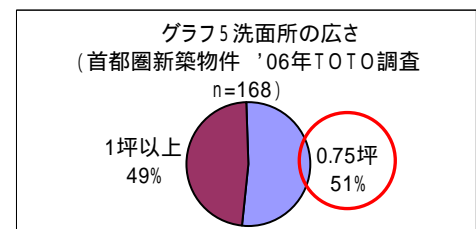

掃除の負荷はタイル貼りの壁に比べると約半分、従来のシステムバスの壁に比べても25%軽減されます。

(実験の条件：〔壁サンプル条件〕2週間毎日入浴した壁サンプル

〔清掃条件〕中性洗剤を付けたやわらかいスポンジを荷重1.5Kgf/cm²にて2往復)

豊富なオプションを品揃え

洗面所間口を10cm広げられる「ひろがる洗面間仕切りユニット」

洗面所の不満1位は「洗面所が狭い」です(グラフ3参照)。実際に首都圏の住宅462軒の洗面所の広さを調べてみたところ、新築で約5割、中古では約8割が0.75坪ほどの狭い洗面所でした(グラフ4.5参照)。従来、浴室と洗面所の間には間柱がありますが、「ひろがる間仕切りユニット」は間柱を取り払い浴室と洗面所の間を薄くし、洗面所の間口を10cm広げることができます。10cm広げることにより、より大きなサイズの洗面化粧台や、収納棚などを置くことが可能になります。浴室・洗面所のどちらからでも開けられる収納棚付きの「キャビネットタイプ」、間仕切りの上面が窓になった「FIX窓タイプ」、全面一枚板の「ボードタイプ」の3種類を品揃えしました。