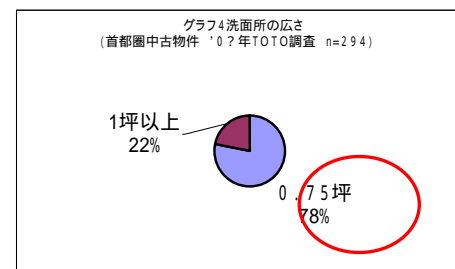

掃除の負荷はタイル貼りの壁に比べると約半分、従来のシステムバスの壁に比べても25%軽減されます。

(実験の条件：〔壁サンプル条件〕2週間毎日入浴した壁サンプル

〔清掃条件〕中性洗剤を付けたやわらかいスポンジを荷重1.5Kgf/cm²にて2往復)

豊富なオプションを品揃え

洗面所間口を10cm広げられる「ひろがる洗面間仕切りユニット」

洗面所の不満1位は「洗面所が狭い」です(グラフ3参照)。実際に首都圏の住宅462軒の洗面所の広さを調べてみたところ、新築で約5割、中古では約8割が0.75坪ほどの狭い洗面所でした(グラフ4.5参照)。従来、浴室と洗面所の間には間柱がありますが、「ひろがる間仕切りユニット」は間柱を取り払い浴室と洗面所の間を薄くし、洗面所の間口を10cm広げることができます。10cm広げることにより、より大きなサイズの洗面化粧台や、収納棚などを置くことが可能になります。浴室・洗面所のどちらからでも開けられる収納棚付きの「キャビネットタイプ」、間仕切りの上面が窓になった「FIX窓タイプ」、全面一枚板の「ボードタイプ」の3種類を品揃えしました。