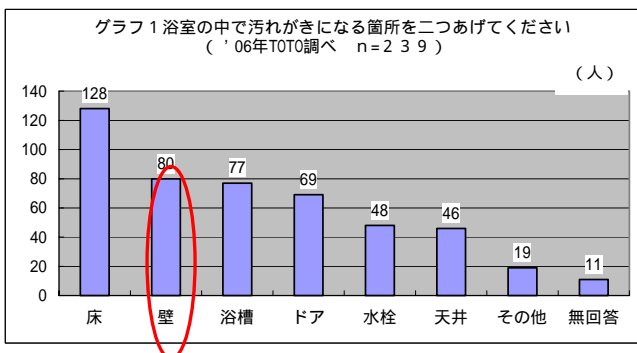

希望小売価格

税込/工事費別途

フローピア魔法びん浴槽は全6サイズ、9タイプ。「スッキリカベ」はどのサイズでもお選びいただけます。

サイズ	希望小売価格(税込)
1725 <1.5坪>	263万円～
1721 <1.25坪>	135万円～
1717 <1坪>	111万円～
1616 <1坪>	111万円～
1317 <0.75坪強>	105万円～
1217 <0.75坪>	100万円～

(オプション)

ひろがる洗面間仕切りユニット	+ 63,000～115,500円
フルスクリーンドア&FIX窓セット	+341,250～367,500円
ブルーダウンライト	+ 29,400円

販売目標

フローピア魔法びん浴槽KGシリーズ:発売3年目で5万台/年を見込んでいます。

開発の経緯

弊社ではこれまで、浴室のお掃除が楽になるように、水はけがよい「カリリ床」、カビが根をはるゴムパッキンをなくした入り口ドア「スッキリドア」、断熱構造で結露を大幅に抑える「カリリ天井」、浴槽内の掃除をボタン一つで自動洗浄する「浴槽洗浄システム」など「掃除のしやすさ」を追求しています。

TOTOが2006年9月にユニットバスルームの方を対象に行なった調査によると、浴室で汚れが気になる箇所として「壁」が2番目に多く(グラフ1参照)挙げられました。しかし、汚れが気になりつつも約7割の方が壁掃除の頻度は1～2回/月と床や浴槽(掃除頻度はほぼ毎日)に比べると少ない結果(グラフ2参照)になりました。浴室の壁となると面積が広く時間もかかるため、汚れが気になりつつもなかなか手入れが行き届いていない状況がうかがえます。

この度、新たに“壁”の清掃性に配慮した「スッキリカベ」を搭載することにより、浴室全体の掃除をしやすくします。