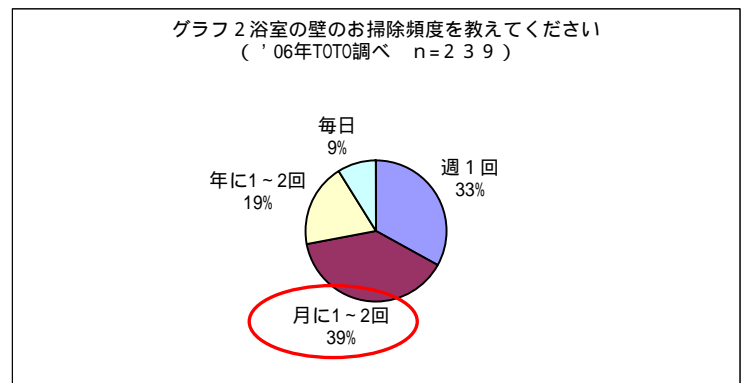

希望小売価格

税込/工事費別途

フローピア魔法びん浴槽は全6サイズ、9タイプ。「スッキリカベ」はどのサイズでもお選びいただけます。

サイズ	希望小売価格(税込)
1725 <1.5坪>	263万円～
1721 <1.25坪>	135万円～
1717 <1坪>	111万円～
1616 <1坪>	111万円～
1317 <0.75坪強>	105万円～
1217 <0.75坪>	100万円～

(オプション)

ひろがる洗面間仕切りユニット	+ 63,000～115,500円
フルスクリーンドア&FIX窓セット	+341,250～367,500円
ブルーダウンライト	+ 29,400円

販売目標

フローピア魔法びん浴槽KGシリーズ:発売3年目で5万台/年を見込んでいます。

開発の経緯

弊社ではこれまで、浴室のお掃除が楽になるように、水はけがよい「カリリ床」、カビが根をはるゴムパッキンをなくした入り口ドア「スッキリドア」、断熱構造で結露を大幅に抑える「カリリ天井」、浴槽内の掃除をボタン一つで自動洗浄する「浴槽洗浄システム」など「掃除のしやすさ」を追求しています。

TOTOが2006年9月にユニットバスルームの方を対象に行なった調査によると、浴室で汚れが気になる箇所として「壁」が2番目に多く(グラフ1参照)挙げられました。しかし、汚れが気になりつつも約7割の方が壁掃除の頻度は1～2回/月と床や浴槽(掃除頻度はほぼ毎日)に比べると少ない結果(グラフ2参照)になりました。浴室の壁となると面積が広く時間もかかるため、汚れが気になりつつもなかなか手入れが行き届いていない状況がうかがえます。

この度、新たに“壁”の清掃性に配慮した「スッキリカベ」を搭載することにより、浴室全体の掃除をしやすくします。