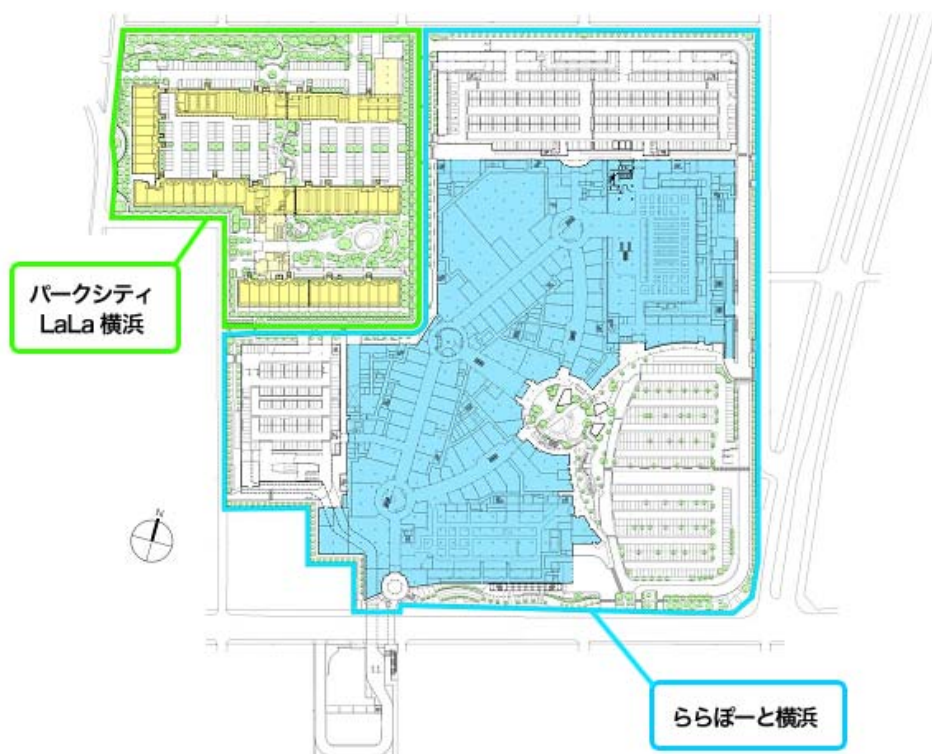

<添付資料 2>位置図、配置図

■位置図

■配置図